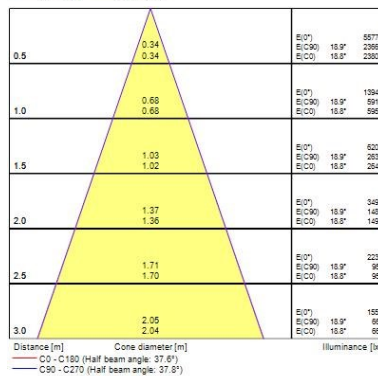

Ludospot 50 Housings

LUDOSPOT 50 HOUSING SQUARE DECO 85MM TILT WHT BLK
0005319