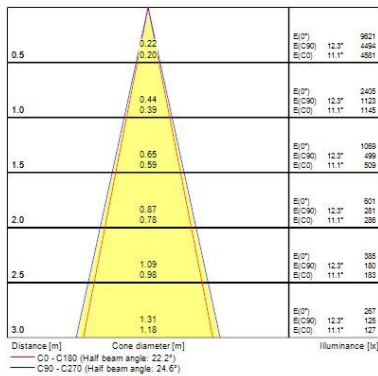

Ludospot 50 Housings

LUDOSPOT 50 HOUSING SQUARE DECO 85MM TILT WHT BLK
0005319

Verpackung

Verpackungstyp (Einzel)	Carton
EAN-Nummer	5410288053196
Einzelverpackung Länge (cm)	9.7
Einzelverpackung Breite (cm)	9.0
Einzelverpackung Tiefe (cm)	7.0
DUN14 (innen)	15410288053193
Anzahl an Einheiten je Außenverpackung	50
Außenverpackung Länge (cm)	47.5
Außenverpackung Breite (cm)	21.0
Außenverpackung Tiefe (cm)	37.5

PHOTOMETRIE