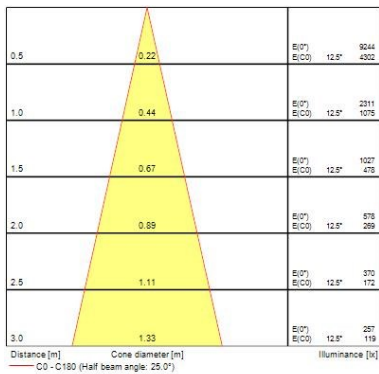

Ludospot 50 Housings

LUDOSPOT 50 HOUSING SQUARE DECO 85MM TILT WHT BLK
0005319