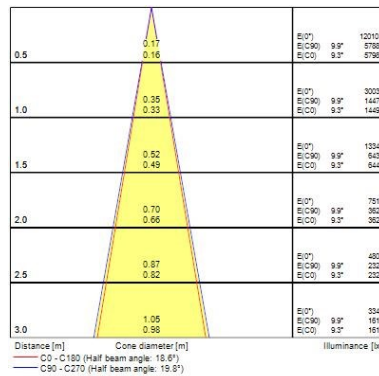

Ludospot 50 Housings

LUDOSPOT 50 HOUSING SQUARE DECO 85MM TILT WHT BLK
0005319

Verpackung

Verpackungstyp (Einzel)	Carton
EAN-Nummer	5410288053196
Einzelverpackung Länge (cm)	9.7
Einzelverpackung Breite (cm)	9.0
Einzelverpackung Tiefe (cm)	7.0
DUN14 (innen)	15410288053193
Anzahl an Einheiten je Außenverpackung	50
Außenverpackung Länge (cm)	47.5
Außenverpackung Breite (cm)	21.0
Außenverpackung Tiefe (cm)	37.5

PHOTOMETRIE