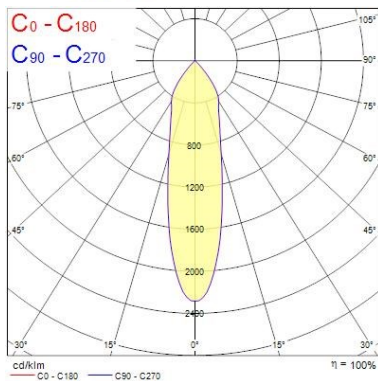

Ludospot 50 Housings

LUDOSPOT 50 HOUSING SQUARE DECO 85MM TILT WHT BLK
0005319

Verpackung

Verpackungstyp (Einzel)	Carton
EAN-Nummer	5410288053196
Einzelverpackung Länge (cm)	9.7
Einzelverpackung Breite (cm)	9.0
Einzelverpackung Tiefe (cm)	7.0
DUN14 (innen)	15410288053193
Anzahl an Einheiten je Außenverpackung	50
Außenverpackung Länge (cm)	47.5
Außenverpackung Breite (cm)	21.0
Außenverpackung Tiefe (cm)	37.5

PHOTOMETRIE