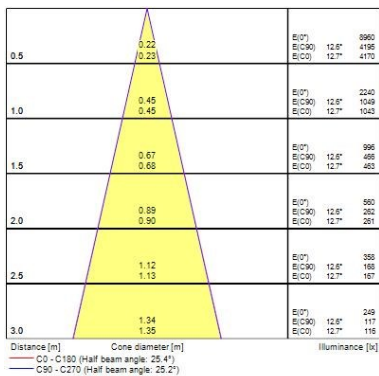

Ludospot 50 Housings

LUDOSPOT 50 HOUSING SQUARE DECO 85MM TILT WHT BLK
0005319