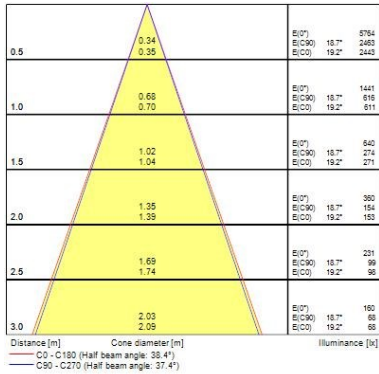

Ludospot 50 Housings

LUDOSPOT 50 HOUSING SQUARE DECO 85MM TILT WHT BLK
0005319