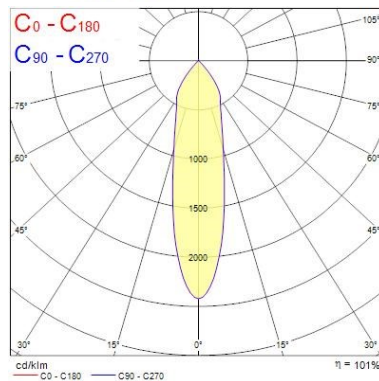

Ludospot 50 Housings

LUDOSPOT 50 HOUSING SQUARE DECO 85MM TILT WHT BLK
0005319

Verpackung

Verpackungstyp (Einzel)	Carton
EAN-Nummer	5410288053196
Einzelverpackung Länge (cm)	9.7
Einzelverpackung Breite (cm)	9.0
Einzelverpackung Tiefe (cm)	7.0
DUN14 (innen)	15410288053193
Anzahl an Einheiten je Außenverpackung	50
Außenverpackung Länge (cm)	47.5
Außenverpackung Breite (cm)	21.0
Außenverpackung Tiefe (cm)	37.5

PHOTOMETRIE