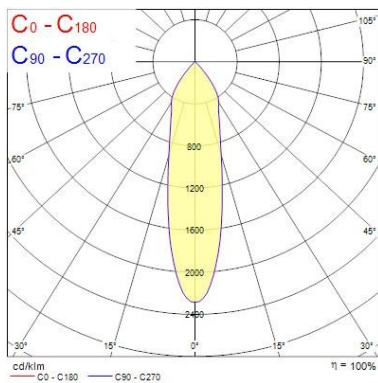

Ludospot 50 Housings

LUDOSPOT 50 HOUSING ROUND 110MM TILT WHT BLK
0005316

TECHNISCHE ZEICHNUNGEN