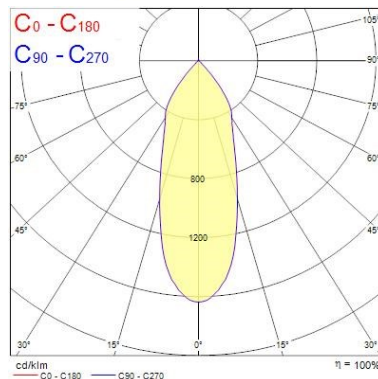

### Physikalische Daten

Gehäusefarbe	RAL 9016 - Verkehrsweiß
IP Schutzart	IP20
IK Schutzart	IK03
Länge Produkt (mm)	110
Nominale Produktbreite (mm)	110
Deckenausschnitt (mm)	90
Gewicht (kg)	0.3

### PHOTOMETRIE