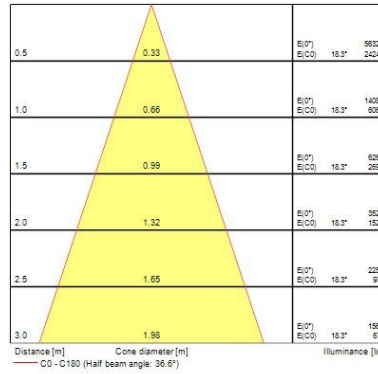

Ludospot 50 Housings

LUDOSPOT 50 HOUSING ROUND 110MM TILT WHT BLK
0005316

TECHNISCHE ZEICHNUNGEN