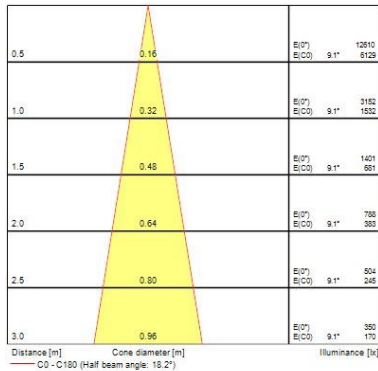

### Physikalische Daten

Gehäusefarbe	RAL 9016 - Verkehrsweiß
IP Schutzart	IP20
IK Schutzart	IK03
Länge Produkt (mm)	110
Nominale Produktbreite (mm)	110
Deckenausschnitt (mm)	90
Gewicht (kg)	0.3

### PHOTOMETRIE