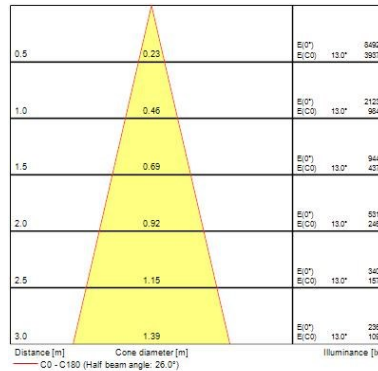

Ludospot 50 Housings

LUDOSPOT 50 HOUSING ROUND 110MM TILT WHT BLK
0005316

Einzelverpackung Länge (cm)	11.5
Einzelverpackung Breite (cm)	11.5
Einzelverpackung Tiefe (cm)	4.5
DUN14 (innen)	15410288053162
Anzahl an Einheiten je Außenverpackung	50
Außenverpackung Länge (cm)	60.0
Außenverpackung Breite (cm)	24.5
Außenverpackung Tiefe (cm)	25.0

PHOTOMETRIE