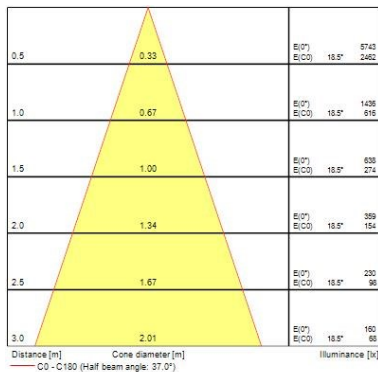

Ludospot 50 Housings

LUDOSPOT 50 HOUSING ROUND 110MM TILT WHT BLK
0005316

TECHNISCHE ZEICHNUNGEN