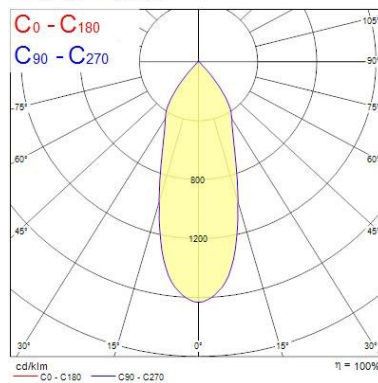

Ludospot 50 Housings

LUDOSPOT 50 HOUSING ROUND 110MM TILT WHT BLK
0005316

TECHNISCHE ZEICHNUNGEN