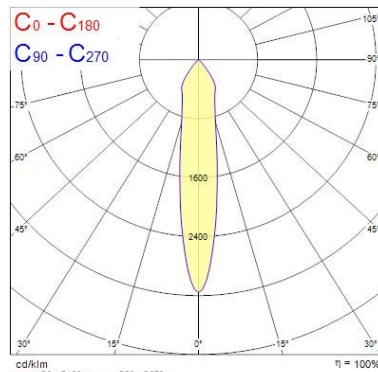

Ludospot 50 Housings

LUDOSPOT 50 HOUSING ROUND 110MM TILT WHT BLK
0005316

TECHNISCHE ZEICHNUNGEN