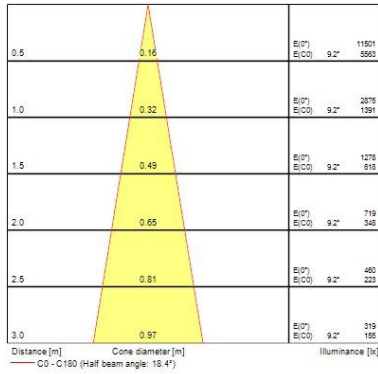

Ludospot 50 Housings

LUDOSPOT 50 HOUSING ROUND 110MM TILT WHT BLK
0005316

TECHNISCHE ZEICHNUNGEN