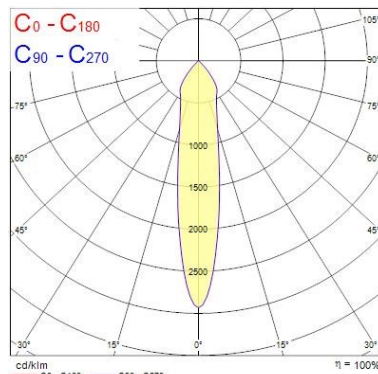

Ludospot 50 Housings LUDOSPOT 50 HOUSING SQUARE RECT X3 CARDAN WHT 0005312

Einzelverpackung Länge (cm)	34.0
Einzelverpackung Breite (cm)	12.5
Einzelverpackung Tiefe (cm)	6.2
DUN14 (innen)	15410288053124
Anzahl an Einheiten je Außenverpackung	10
Außenverpackung Länge (cm)	65.0
Außenverpackung Breite (cm)	35.5
Außenverpackung Tiefe (cm)	14.0

PHOTOMETRIE