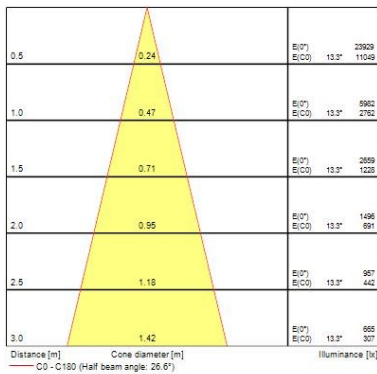

Ludospot 50 Housings LUDOSPOT 50 HOUSING SQUARE RECT X3 CARDAN WHIT 0005312

TECHNISCHE ZEICHNUNGEN