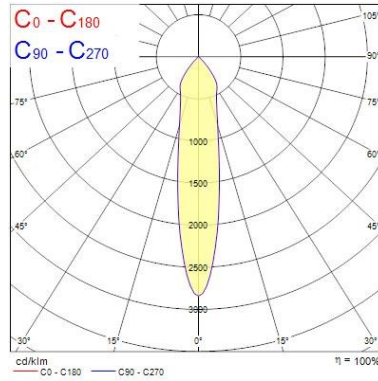

Ludospot 50 Housings LUDOSPOT 50 HOUSING SQUARE RECT X3 CARDAN WHIT 0005312

TECHNISCHE ZEICHNUNGEN