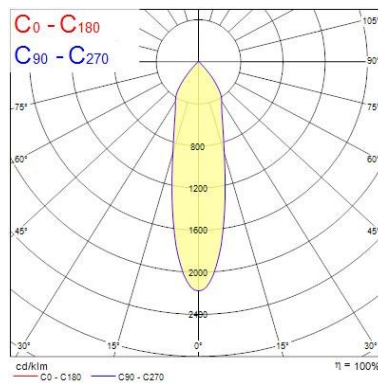

Ludospot 50 Housings LUDOSPOT 50 HOUSING SQUARE RECT X3 CARDAN WHIT 0005312

TECHNISCHE ZEICHNUNGEN