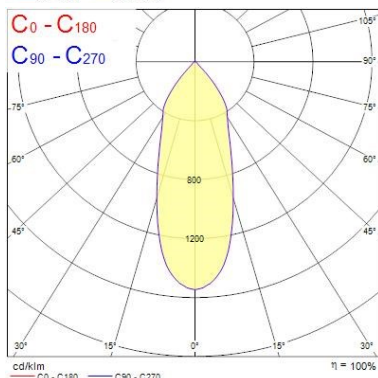

Ludospot 50 Housings LUDOSPOT 50 HOUSING SQUARE RECT X3 CARDAN WHT 0005312

Einzelverpackung Länge (cm)	34.0
Einzelverpackung Breite (cm)	12.5
Einzelverpackung Tiefe (cm)	6.2
DUN14 (innen)	15410288053124
Anzahl an Einheiten je Außenverpackung	10
Außenverpackung Länge (cm)	65.0
Außenverpackung Breite (cm)	35.5
Außenverpackung Tiefe (cm)	14.0

PHOTOMETRIE