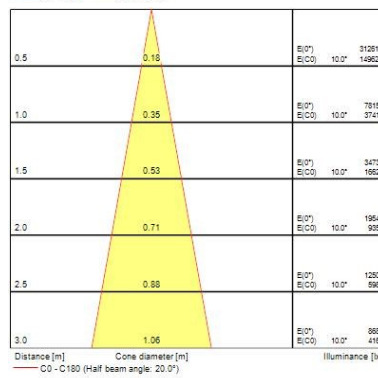

Ludospot 50 Housings LUDOSPOT 50 HOUSING SQUARE RECT X3 CARDAN WHT 0005312

Einzelverpackung Länge (cm)	34.0
Einzelverpackung Breite (cm)	12.5
Einzelverpackung Tiefe (cm)	6.2
DUN14 (innen)	15410288053124
Anzahl an Einheiten je Außenverpackung	10
Außenverpackung Länge (cm)	65.0
Außenverpackung Breite (cm)	35.5
Außenverpackung Tiefe (cm)	14.0

PHOTOMETRIE