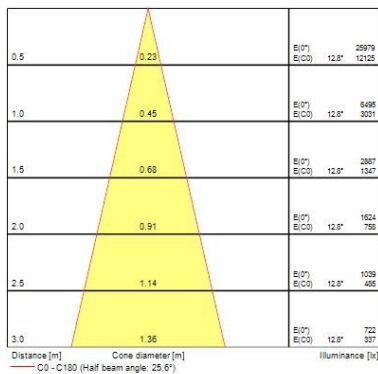

Ludospot 50 Housings LUDOSPOT 50 HOUSING SQUARE RECT X3 CARDAN WHT 0005312

Einzelverpackung Länge (cm)	34.0
Einzelverpackung Breite (cm)	12.5
Einzelverpackung Tiefe (cm)	6.2
DUN14 (innen)	15410288053124
Anzahl an Einheiten je Außenverpackung	10
Außenverpackung Länge (cm)	65.0
Außenverpackung Breite (cm)	35.5
Außenverpackung Tiefe (cm)	14.0

PHOTOMETRIE