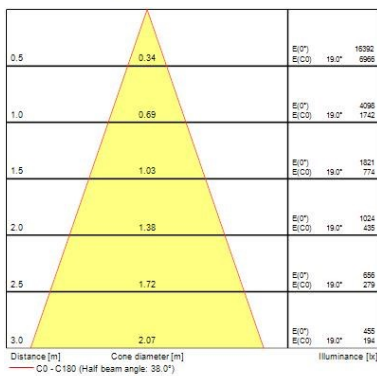

Ludospot 50 Housings LUDOSPOT 50 HOUSING SQUARE RECT X3 CARDAN WHIT 0005312

TECHNISCHE ZEICHNUNGEN