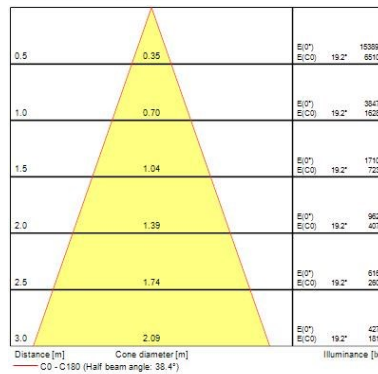

Ludospot 50 Housings LUDOSPOT 50 HOUSING SQUARE RECT X3 CARDAN WHIT 0005312

TECHNISCHE ZEICHNUNGEN