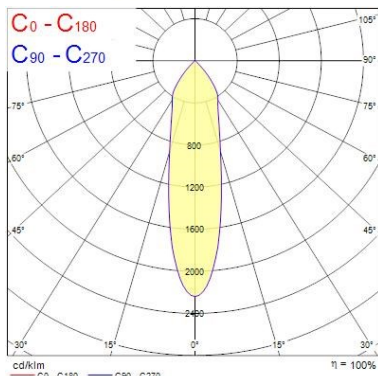

Ludospot 50 Housings LUDOSPOT 50 HOUSING SQUARE RECT X3 CARDAN WHT 0005312

Einzelverpackung Länge (cm)	34.0
Einzelverpackung Breite (cm)	12.5
Einzelverpackung Tiefe (cm)	6.2
DUN14 (innen)	15410288053124
Anzahl an Einheiten je Außenverpackung	10
Außenverpackung Länge (cm)	65.0
Außenverpackung Breite (cm)	35.5
Außenverpackung Tiefe (cm)	14.0

PHOTOMETRIE