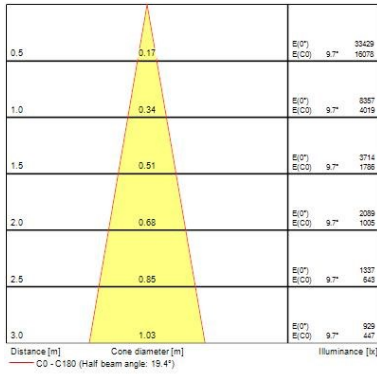

Ludospot 50 Housings LUDOSPOT 50 HOUSING SQUARE RECT X3 CARDAN WHIT 0005312

TECHNISCHE ZEICHNUNGEN