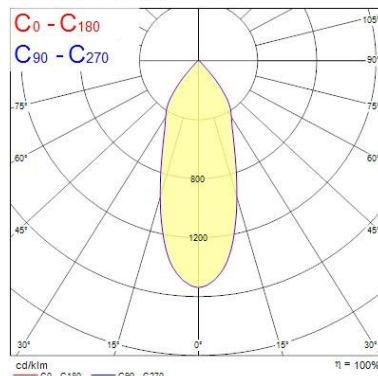

Ludospot 50 Housings LUDOSPOT 50 HOUSING SQUARE RECT X3 CARDAN WHT 0005312

Einzelverpackung Länge (cm)	34.0
Einzelverpackung Breite (cm)	12.5
Einzelverpackung Tiefe (cm)	6.2
DUN14 (innen)	15410288053124
Anzahl an Einheiten je Außenverpackung	10
Außenverpackung Länge (cm)	65.0
Außenverpackung Breite (cm)	35.5
Außenverpackung Tiefe (cm)	14.0

PHOTOMETRIE