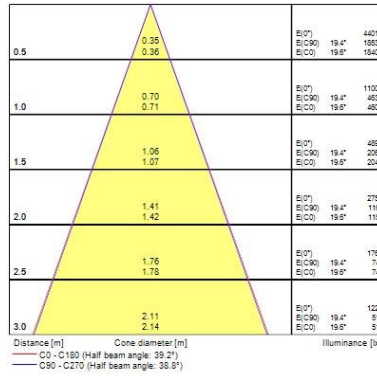

Start Spot Aluminium IP44

START SPOT ALUMINIUM 740LM 830 IP44 BRA
0005172

Lebensdauer Daten

Lebensdauer - L70B50	30000

Physikalische Daten

Gehäusefarbe	Aluminium
IP Schutzart	IP44/20
IK Schutzart	IK03
Diffusor	Sonstiges
Diffusormaterial	Keine
Oberfläche Reflektor	Matt
Länge Produkt (mm)	86
Nominale Produktbreite (mm)	86
Nominale Produkthöhe (mm)	64
Nominaler Produktdurchmesser (mm)	86
Deckenausschnitt (mm)	68-72
Gewicht (kg)	0.14
Einbautiefe (mm)	100

Verpackung

Verpackungstyp (Einzel)	Carton
EAN-Nummer	5410288051727
Einzelverpackung Länge (cm)	10.0
Einzelverpackung Breite (cm)	10.0
Einzelverpackung Tiefe (cm)	8.5
DUN 14 (außen)	25410288051721
Anzahl an Einheiten je Innenverpackung	6
Innenverpackung Länge / Höhe (cm)	28.5
Innenverpackung Breite (cm)	9.0
Innenverpackung Länge (cm)	19.0
DUN14 (innen)	15410288051724
Anzahl an Einheiten je Außenverpackung	36
Außenverpackung Länge (cm)	43.6
Außenverpackung Breite (cm)	35.6
Außenverpackung Tiefe (cm)	29.3

Sicherheitsbezogene Daten

Optimale Betriebstemperatur (°C)	-10-35

PHOTOMETRIE

Start Spot Aluminium IP44 START SPOT ALUMINIUM 740LM 830 IP44 BRA 0005172

TECHNISCHE ZEICHNUNGEN