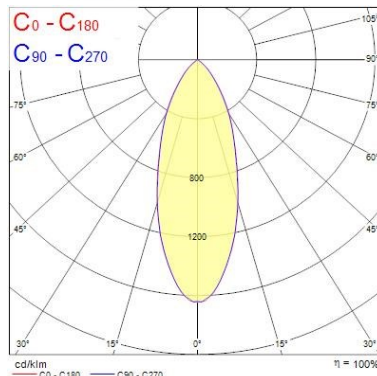

Start Spot Aluminium IP44

START SPOT ALUMINIUM 740LM 830 IP44 BRA
0005172

Lebensdauer Daten

Lebensdauer - L70B50	30000

Physikalische Daten

Gehäusefarbe	Aluminium
IP Schutzart	IP44/20
IK Schutzart	IK03
Diffusor	Sonstiges
Diffusormaterial	Keine
Oberfläche Reflektor	Matt
Länge Produkt (mm)	86
Nominale Produktbreite (mm)	86
Nominale Produkthöhe (mm)	64
Nominaler Produktdurchmesser (mm)	86
Deckenausschnitt (mm)	68-72
Gewicht (kg)	0.14
Einbautiefe (mm)	100

Verpackung

Verpackungstyp (Einzel)	Carton
EAN-Nummer	5410288051727
Einzelverpackung Länge (cm)	10.0
Einzelverpackung Breite (cm)	10.0
Einzelverpackung Tiefe (cm)	8.5
DUN 14 (außen)	25410288051721
Anzahl an Einheiten je Innenverpackung	6
Innenverpackung Länge / Höhe (cm)	28.5
Innenverpackung Breite (cm)	9.0
Innenverpackung Länge (cm)	19.0
DUN14 (innen)	15410288051724
Anzahl an Einheiten je Außenverpackung	36
Außenverpackung Länge (cm)	43.6
Außenverpackung Breite (cm)	35.6
Außenverpackung Tiefe (cm)	29.3

Sicherheitsbezogene Daten

Optimale Betriebstemperatur (°C)	-10-35

PHOTOMETRIE

Start Spot Aluminium IP44 START SPOT ALUMINIUM 740LM 830 IP44 BRA 0005172

TECHNISCHE ZEICHNUNGEN