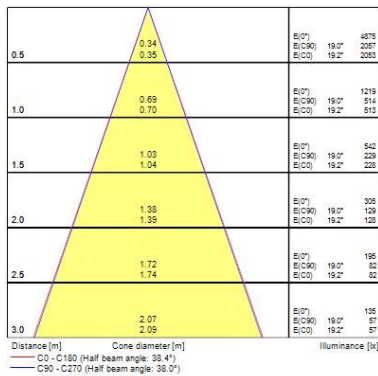

Start Spot Aluminium IP44

START SPOT ALUMINIUM 740LM 830 IP44 BRA
0005172

Lebensdauer Daten

Lebensdauer - L70B50	30000

Physikalische Daten

Gehäusefarbe	Aluminium
IP Schutzart	IP44/20
IK Schutzart	IK03
Diffusor	Sonstiges
Diffusormaterial	Keine
Oberfläche Reflektor	Matt
Länge Produkt (mm)	86
Nominale Produktbreite (mm)	86
Nominale Produkthöhe (mm)	64
Nominaler Produktdurchmesser (mm)	86
Deckenausschnitt (mm)	68-72
Gewicht (kg)	0.14
Einbautiefe (mm)	100

Verpackung

Verpackungstyp (Einzel)	Carton
EAN-Nummer	5410288051727
Einzelverpackung Länge (cm)	10.0
Einzelverpackung Breite (cm)	10.0
Einzelverpackung Tiefe (cm)	8.5
DUN 14 (außen)	25410288051721
Anzahl an Einheiten je Innenverpackung	6
Innenverpackung Länge / Höhe (cm)	28.5
Innenverpackung Breite (cm)	9.0
Innenverpackung Länge (cm)	19.0
DUN14 (innen)	15410288051724
Anzahl an Einheiten je Außenverpackung	36
Außenverpackung Länge (cm)	43.6
Außenverpackung Breite (cm)	35.6
Außenverpackung Tiefe (cm)	29.3

Sicherheitsbezogene Daten

Optimale Betriebstemperatur (°C)	-10-35

PHOTOMETRIE

Start Spot Aluminium IP44 START SPOT ALUMINIUM 740LM 830 IP44 BRA 0005172

TECHNISCHE ZEICHNUNGEN