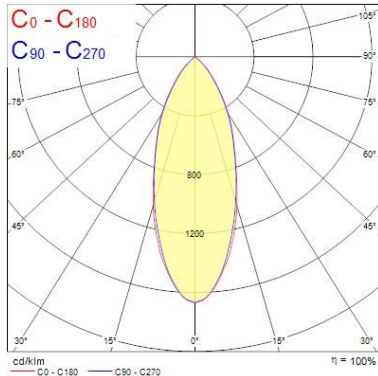

Start Spot Aluminium IP44

START SPOT ALUMINIUM 740LM 830 IP44 BRA
0005172

Lebensdauer Daten

Lebensdauer - L70B50	30000

Physikalische Daten

Gehäusefarbe	Aluminium
IP Schutzart	IP44/20
IK Schutzart	IK03
Diffusor	Sonstiges
Diffusormaterial	Keine
Oberfläche Reflektor	Matt
Länge Produkt (mm)	86
Nominale Produktbreite (mm)	86
Nominale Produkthöhe (mm)	64
Nominaler Produktdurchmesser (mm)	86
Deckenausschnitt (mm)	68-72
Gewicht (kg)	0.14
Einbautiefe (mm)	100

Verpackung

Verpackungstyp (Einzel)	Carton
EAN-Nummer	5410288051727
Einzelverpackung Länge (cm)	10.0
Einzelverpackung Breite (cm)	10.0
Einzelverpackung Tiefe (cm)	8.5
DUN 14 (außen)	25410288051721
Anzahl an Einheiten je Innenverpackung	6
Innenverpackung Länge / Höhe (cm)	28.5
Innenverpackung Breite (cm)	9.0
Innenverpackung Länge (cm)	19.0
DUN14 (innen)	15410288051724
Anzahl an Einheiten je Außenverpackung	36
Außenverpackung Länge (cm)	43.6
Außenverpackung Breite (cm)	35.6
Außenverpackung Tiefe (cm)	29.3

Sicherheitsbezogene Daten

Optimale Betriebstemperatur (°C)	-10-35

PHOTOMETRIE

Start Spot Aluminium IP44 START SPOT ALUMINIUM 740LM 830 IP44 BRA 0005172

TECHNISCHE ZEICHNUNGEN