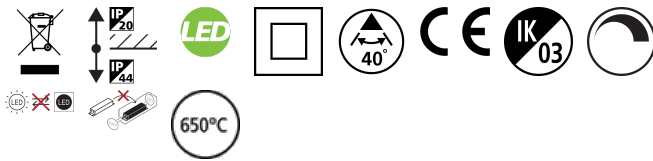

Start Spot Aluminium IP44

START SPOT ALUMINIUM 740LM 830 IP44 BRA

0005172

Produkteigenschaften

- Integrated LED recessed spotlight, vertical tilt 30°, brushed aluminium bezel finish, black replaceable reflector, 740lm (white reflector), 660lm (black reflector), 9.0W, dimmable trailing/leading edge, 3000K, 40° degree beam angle, polycarbonate and aluminium body, low profile 62mm recessed depth, IP44 from the front, IK03, loop-in/loop-out terminals for fast wiring, weight 0,165Kg, 85mm bezel diameter, 68-72mm cutout, clear lens. Additional white reflector included in the packaging.

PRODUKTÜBERSICHT

Produktbezeichnung	START SPOT ALUMINIUM 740LM 830 IP44 BRA
Technologie	LED
Socket	N/A
Gehäuse	Aluminium
Montage	Deckeneinlege- bzw. -einbaumontage
Allgemeine Anwendungsbereiche	Haushalt & Verbraucher
ETIM Klasse	EC001744
E-Nummer FI	4278139
Garantie	3 Jahre
Leuchtenlichtstrom (lm)	740
Systemeffizienz (lm/W)	82
Farbtemperatur (K)	3000
Lichtfarbe	Warmweiß
Farbwiedergabeindex (Ra)	80
Farbkonsistenz (SDCM)	SDCM5
Ausstrahlungswinkel (°)	40
Photometrische Risikogruppe	RG1
Systemleistung gesamt (W)	9
Elektrische Schutzklasse	Klasse II
Betriebsgerätetyp	LED-Treiber Konstantstrom
Dimmbar	Ja
Dimmbar bis (%)	10
LED Flickering Rate	Gering (6% - 20%)
Gehäusefarbe	Aluminium
IP Schutzart	IP44/20
IK Schutzart	IK03
EAN-Nummer	5410288051727

Start Spot Aluminium IP44

START SPOT ALUMINIUM 740LM 830 IP44 BRA
0005172

Lebensdauer Daten

Lebensdauer - L70B50	30000
----------------------	-------

Physikalische Daten

Gehäusefarbe	Aluminium
IP Schutzart	IP44/20
IK Schutzart	IK03
Diffusor	Sonstiges
Diffusormaterial	Keine
Oberfläche Reflektor	Matt
Länge Produkt (mm)	86
Nominale Produktbreite (mm)	86
Nominale Produkthöhe (mm)	64
Nominaler Produktdurchmesser (mm)	86
Deckenausschnitt (mm)	68-72
Gewicht (kg)	0.14
Einbautiefe (mm)	100