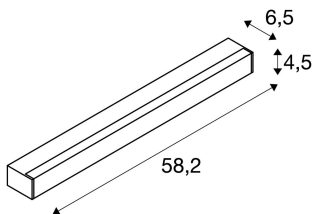

SIGHT LED

Wand- und Deckenleuchte, mit Schalter, 600mm, schwarz

Die SIGHT 60 Wand- und Deckenleuchte ist eine professionelle Leuchte für die Aufbaumontage. Innerhalb des schwarzen, weißen oder silbergrauen Rahmens befinden sich zwei LEDs mit jeweils 7,5 Watt und sorgen für die nötige Beleuchtungsstärke. Der am Leuchtengehäuse berücksichtigte Kippschalter trägt zur Benutzerfreundlichkeit bei. Dank des bereits eingebauten LED Treibers ist die SIGHT 60 Wand- und Deckenleuchte fertig für den direkten Anschluss an 230V Netzspannung.

TECHNISCHE DATEN

Art. Nr.:	1001283
Leuchtmittel inklusive	0
Anzahl unterschiedliche Lichtauslässe	1
Primäre Nennspannung	220-240V ~50/60Hz mA/V
Sekundär Strom / Sekundär Spannung	700 mA/V
Länge	58.2 cm
Breite	4.5 cm
Höhe	6.5 cm
Nettogewicht	1.145 kg
Bruttogewicht	1.334 kg
Schutzklasse	I
Montage	Aufbau
Montagedetails	Decke,Wand
Wattage	20.0 W
Lumen	1490 lm
Lichtfarbtemperatur	3000 Kelvin
Abstrahlwinkel	120 °
CRI	>80
UGR ?	28
Binning	4
Lebensdauer	30000 h
BIG WHITE Seite	328