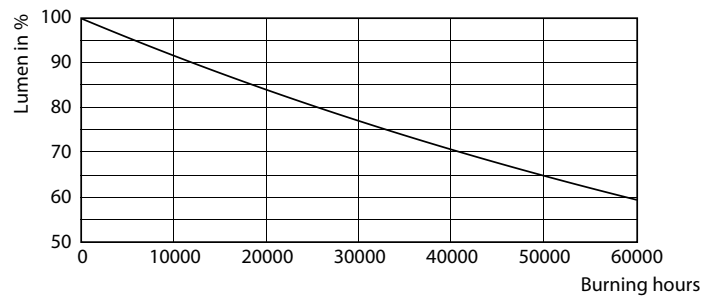

Restlichtstrom am Ende der Nennlebensdauer (Nom.)	70 %
Lichtstrom im 90° Winkel	600 lm

Elektrische Kenndaten	
Eingangsfrequenz	50 bis 60 Hz
Power (Rated) (Nom)	10,8 W
Lampenstrom (Nom)	1000 mA
Äquivalente Leistung	50 W
Startzeit (Nom)	0,5 s
Aufwärmzeit bis 60 % Licht (Nom.)	0,5 s
Leistungsfaktor (Nom)	0,7
Spannung (Nom)	ac electronic 12 V

MASTER LEDspot ExpertColor AR111

Photometrische Daten

LEDspots MAS SLR 10,8W AR111 G53 927 9D-POC POC

Lebensdauer

LEDspots LED 40K

LEDspots LMP 40K