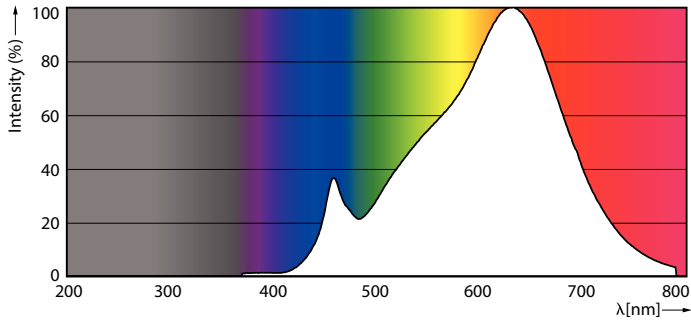

Restlichtstrom am Ende der Nennlebensdauer (Nom.)	70 %
Lichtstrom im 90° Winkel	600 lm

Elektrische Kenndaten	
Eingangsfrequenz	50 bis 60 Hz
Power (Rated) (Nom)	10,8 W
Lampenstrom (Nom)	1000 mA
Äquivalente Leistung	50 W
Startzeit (Nom)	0,5 s
Aufwärmzeit bis 60 % Licht (Nom.)	0,5 s
Leistungsfaktor (Nom)	0,7
Spannung (Nom)	ac electronic 12 V

Abmessungsskizzen

MAS ExpertColor 10.8-50W 927 AR111 9D

Product	D	C
MAS ExpertColor 10.8-50W 927 AR111 9D	111 mm	61 mm

Photometrische Daten

LEDspots MAS SLR 10,8W AR111 G53 927 9D-ADL ADL

LEDspots MAS SLR 10,8W AR111 G53 927 9D-LDD LDD

MASTER LEDspot ExpertColor AR111

Photometrische Daten

LEDspots MAS SLR 10,8W AR111 G53 927 9D-POC POC

Lebensdauer

LEDspots LED 40K

LEDspots LMP 40K