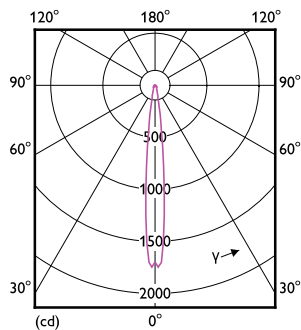

Restlichtstrom am Ende der Nennlebensdauer (Nom.)	70 %
Lichtstrom im 90° Winkel	600 lm

Elektrische Kenndaten	
Eingangsfrequenz	50 bis 60 Hz
Power (Rated) (Nom)	10,8 W
Lampenstrom (Nom)	1000 mA
Äquivalente Leistung	50 W
Startzeit (Nom)	0,5 s
Aufwärmzeit bis 60 % Licht (Nom.)	0,5 s
Leistungsfaktor (Nom)	0,7
Spannung (Nom)	ac electronic 12 V

Abmessungsskizzen

MAS ExpertColor 10.8-50W 927 AR111 9D

Product	D	C
MAS ExpertColor 10.8-50W 927 AR111 9D	111 mm	61 mm

Photometrische Daten

LEDspots MAS SLR 10,8W AR111 G53 927 9D-ADL ADL

LEDspots MAS SLR 10,8W AR111 G53 927 9D-LDD LDD

MASTER LEDspot ExpertColor AR111

Photometrische Daten

LEDspots MAS SLR 10,8W AR111 G53 927 9D-POC POC

Lebensdauer

LEDspots LED 40K

LEDspots LMP 40K