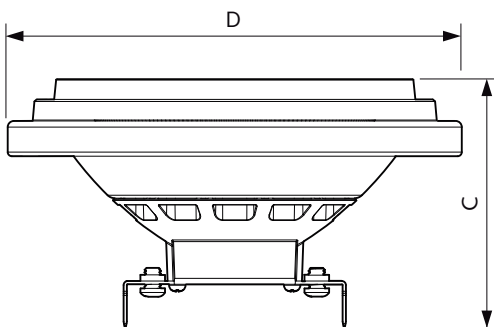

MASTER LEDspot ExpertColor AR111

Dimmen

Dimmbar	Nur mit Spezial-Dimmern

Mechanische Kenndaten

Kolbenausführung	Klar
Kolbenform	AR111

Zulassungen und Anwendungseigenschaften

Energieeffizienzklasse	G
Geeignet für Akzentbeleuchtung	ja
Energieverbrauch kWh/1.000 Std.	11 kWh
EPREL-Registrierungsnummer	648245

Produktinformationen

Gesamt-Produktcode	871951433391800
Bestell-Produktname	MAS ExpertColor 10.8-50W 927 AR111 9D
EAN/UPC - Produkt	8719514333918
Bestellcode	33391800
Anzahl pro Verpackung	1
SAP-Zähler - Pakete pro Außenkarton	6
SAP-Material	929003043202
Nettogewicht (Einzelteil)	0,160 kg

Abmessungsskizzen

MAS ExpertColor 10.8-50W 927 AR111 9D

Product	D	C
MAS ExpertColor 10.8-50W 927 AR111 9D	111 mm	61 mm

Photometrische Daten

LEDspots MAS SLR 10,8W AR111 G53 927 9D-ADL ADL