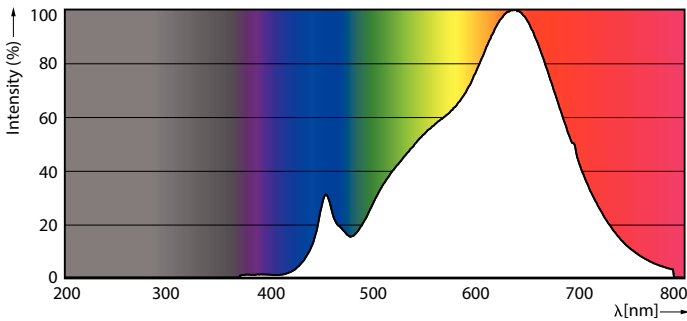

Photometrische Daten

LEDspots MAS SLR 14,8W AR111 G53 927 24D-POC POC

LEDspots MAS SLR 14,8W AR111 G53 927 45D-ADL ADL