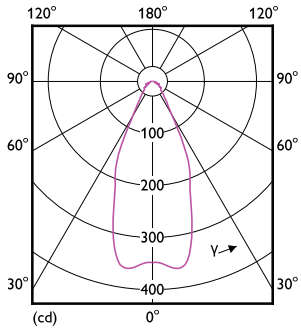

MASTER LEDspot ExpertColor AR111

Photometrische Daten

LEDspots MAS SLR 14,8W AR111 G53 927 45D-LDD LDD