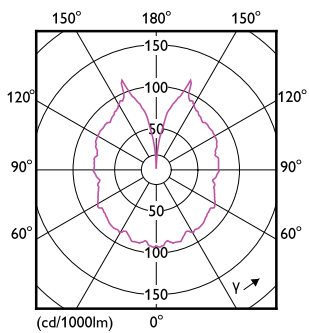

Produkt Daten

Allgemeine Eigenschaften		Nennlichtausbeute (nom.)	
Sockel	E27 [E27]	67,00 lm/W	
EU RoHS-konform	Ja	Farbkonsistenz	<6
Nennlebensdauer (Nom)	15000 h	Farbwiedergabeindex (Nom.)	80
Schaltzyklus	20000X	Restlichtstrom am Ende der Nennlebensdauer (Nom.)	70 %
Lichttechnische Daten		Elektrische Kenndaten	
Farbcode	818 [CCT von 1800 K]	Eingangsfrequenz	50 bis 60 Hz
Lichtstrom (Nom)	470 lm	Power (Rated) (Nom)	7 W
Lichtfarbe	1800	Lampenstrom (Nom)	43 mA
Ähnlichste Farbtemperatur (Nom)	1800 K	Äquivalente Leistung	40 W

Abmessungsskizzen

LED classic-giant 40W E27 A160 GOLD DIM

Product

LED classic-giant 40W E27 A160 GOLD DIM

Photometrische Daten

LEDbulb SLR A160 7W E27 818 Amber-LDD

LEDbulb SLR 7W A160 E27 818 Amber-POC

LED-Lampen mit klassischem Glühfaden

Photometrische Daten

Technical Parameters 43 Philips Lighting B.V. Page 10

LEDbulb SLR 7W A160 E27 818 Amber-GUL

Lebensdauer

15K LED

15K LMP