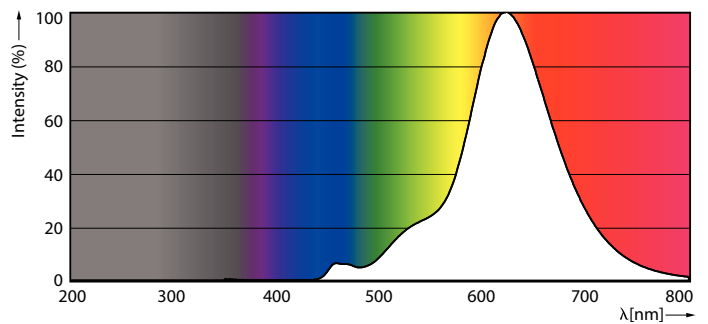

Produkt Daten

Allgemeine Eigenschaften		Nennlichtausbeute (nom.)	
Sockel	E27 [E27]	67,00 lm/W	
EU RoHS-konform	Ja	Farbkonsistenz	<6
Nennlebensdauer (Nom)	15000 h	Farbwiedergabeindex (Nom.)	80
Schaltzyklus	20000X	Restlichtstrom am Ende der Nennlebensdauer (Nom.)	70 %
Lichttechnische Daten		Elektrische Kenndaten	
Farbcode	818 [CCT von 1800 K]	Eingangsfrequenz	50 bis 60 Hz
Lichtstrom (Nom)	470 lm	Power (Rated) (Nom)	7 W
Lichtfarbe	1800	Lampenstrom (Nom)	43 mA
Ähnlichste Farbtemperatur (Nom)	1800 K	Äquivalente Leistung	40 W

Abmessungsskizzen

LED classic-giant 40W E27 A160 GOLD DIM

Product

LED classic-giant 40W E27 A160 GOLD DIM

Photometrische Daten

LEDbulb SLR A160 7W E27 818 Amber-LDD

LEDbulb SLR 7W A160 E27 818 Amber-POC

LED-Lampen mit klassischem Glühfaden

Photometrische Daten

Technical Parameters 43 Philips Lighting B.V. Page 10

LEDbulb SLR 7W A160 E27 818 Amber-GUL

Lebensdauer

15K LED

15K LMP