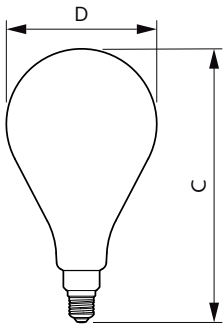

LED-Lampen mit klassischem Glühfaden

Startzeit (Nom)	0,5 s
Aufwärmzeit bis 60 % Licht (Nom.)	0,5 s
Leistungsfaktor (Nom)	0,7
Spannung (Nom)	220-240 V

Temperaturkenndaten

Gehäusetemperatur (max)	45 °C

Dimmen

Dimmbar	Ja

Mechanische Kenndaten

Kolbenausführung	Bernsteinfarben
Kolbenform	A160 [A160 mm]

Zulassungen und Anwendungseigenschaften

Energieverbrauch kWh/1.000 Std.	7 kWh

Produktdaten

Gesamt-Produktcode	871951431376700
Bestell-Produktname	LED classic-giant 40W E27 A160 GOLD DIM
EAN/UPC - Produkt	8719514313767
Bestellcode	31376700
Anzahl pro Verpackung	1
SAP-Zähler - Pakete pro Außenkarton	2
SAP-Material	929002983501
Nettogewicht (Einzelteil)	0,230 kg

Abmessungsskizzen

LED classic-giant 40W E27 A160 GOLD DIM

Product

LED classic-giant 40W E27 A160 GOLD DIM