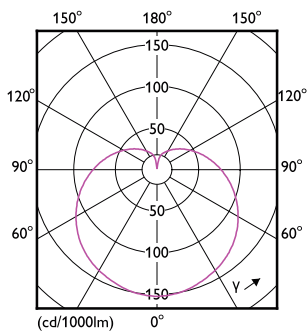

Photometrische Daten

LEDlustre CorePro P48 7W E27 827 FR-LDD