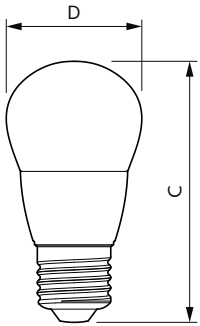

## Mechanische Kenndaten

Kolbenausführung	Satiniert
Kolbenform	P48

## Abmessungsskizzen

CorePro lustre ND 7-60W E27 827 P48 FR

Product	D	C
CorePro lustre ND 7-60W E27 827 P48 FR	48 mm	95 mm