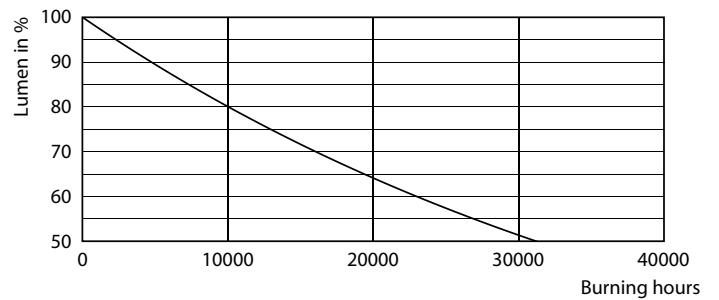

CorePro LED Kerzen-und Tropfenlampenform

Photometrische Daten

LEDlustre CorePro 7W P48 E27 827-GUL

Lebensdauer

15K LED

15K LMP