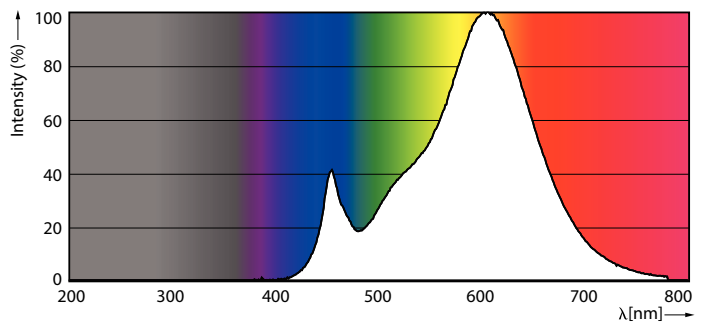

LEDlustre CorePro 7W P48 E27 827 FR-POC