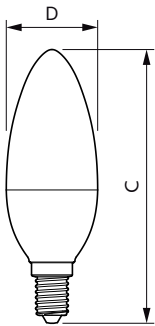

## Abmessungsskizzen

CorePro LEDcandle ND 7-60W E14 827 B38 FR

Product	D	C
CorePro LEDcandle ND 7-60W E14 827 B38 FR	38 mm	114 mm