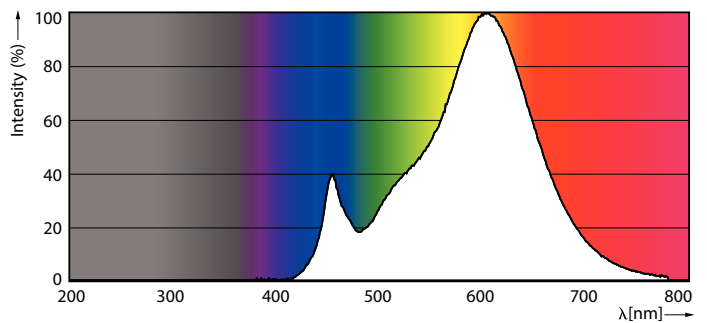

LEDcandle CorePro 7W B38 E14 827 FR-POC