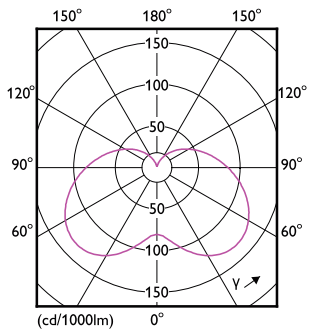

Photometrische Daten

LEDcandle CorePro B38 7W E14 827 FR-LDD