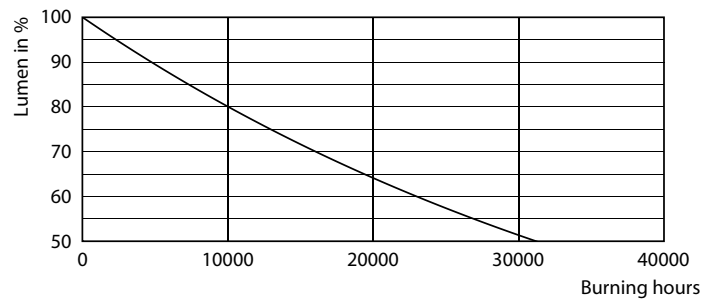

CorePro LED Kerzen-und Tropfenlampenform

Photometrische Daten

LEDcandle CorePro 7W B38 E14 827-GUL

Lebensdauer

15K LED

15K LMP