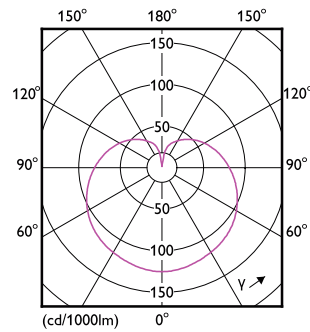

LEDLustre Corepro P45 5W E27 827 FR-LDD