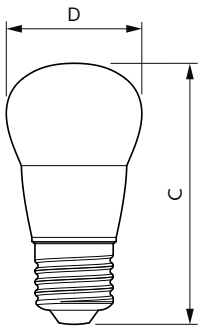

CorePro LED Kerzen- und Tropfenlampenform

Dimmen

Dimmbar	Nein

Mechanische Kenndaten

Kolbenausführung	Satiniert
Kolbenform	P45 [P 45mm]

Zulassungen und Anwendungseigenschaften

Energieeffizienzklasse	F
Energieverbrauch kWh/1.000 Std.	5 kWh
EPREL-Registrierungsnummer	453202

Produktdaten

Gesamt-Produktcode	871951431262300
Bestell-Produktname	Corepro Lustre ND 5-40W E27 827 P45 FR
EAN/UPC - Produkt	8719514312623
Bestellcode	31262300
Anzahl pro Verpackung	1
SAP-Zähler - Pakete pro Außenkarton	10
SAP-Material	929002969402
Nettogewicht (Einzelteil)	0,026 kg

Abmessungsskizzen

Corepro Lustre ND 5-40W E27 827 P45 FR

Product	D	C
Corepro Lustre ND 5-40W E27 827 P45 FR	45 mm	88 mm