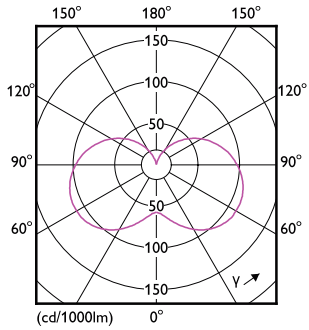

CorePro LED Kerzen- und Tropfenlampenform

Photometrische Daten

LEDcandle CorePro B35 5W E14 827 FR-LDD