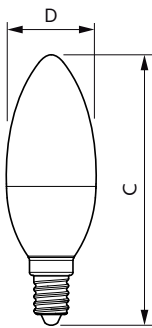

Produkt Daten

Allgemeine Eigenschaften		Elektrische Kenndaten	
Sockel	E14 [E14]	Eingangsfrequenz	50 bis 60 Hz
EU RoHS-konform	Ja	Power (Rated) (Nom)	5 W
Nennlebensdauer (Nom)	15000 h	Lampenstrom (Nom)	44 mA
Schaltzyklus	50000X	Äquivalente Leistung	40 W
Lichttechnische Daten		Startzeit (Nom)	0,5 s
Farbcode	827 [CCT von 2700 K]	Aufwärmzeit bis 60 % Licht (Nom.)	0,5 s
Lichtstrom (Nom)	470 lm	Leistungsfaktor (Nom)	0,51
Lichtfarbe	Warmweiß (WW)	Spannung (Nom)	220-240 V
Ähnlichste Farbtemperatur (Nom)	2700 K	Temperaturkenndaten	
Nennlichtausbeute (nom.)	94,00 lm/W	Gehäusetemperatur (max)	81 °C
Farbkonsistenz	<6	Dimmen	
Farbwiedergabeindex (Nom.)	80	Dimmbar	Nein
Restlichtstrom am Ende der Nennlebensdauer (Nom.)	70 %		

CorePro LED Kerzen- und Tropfenlampenform

Mechanische Kenndaten

Kolbenausführung	Satiniert
Kolbenform	B35 [B 35mm]

Zulassungen und Anwendungseigenschaften

Energieeffizienzklasse	F
Energieverbrauch kWh/1.000 Std.	5 kWh
EPREL-Registrierungsnummer	453199

Abmessungsskizzen

CorePro LEDcandle ND 5-40W E14 827 B35 FR

Product	D	C
CorePro LEDcandle ND 5-40W E14 827 B35 FR	45 mm	87 mm

Photometrische Daten

LEDcandle CorePro 5W B35 E14 827-GUL

LEDcandle CorePro 5W B35 E14 827 FR-POC