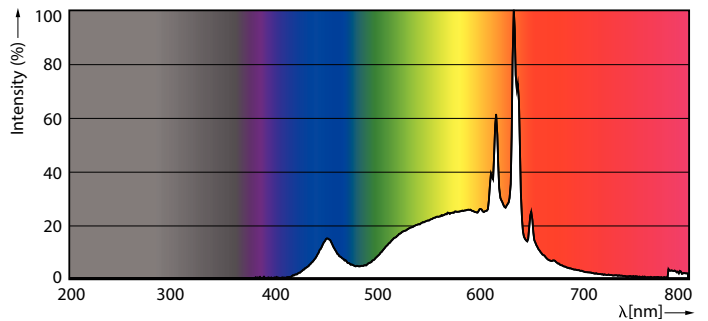

Produkt Daten

Allgemeine Eigenschaften		Elektrische Kenndaten	
Sockel	E14 [E14]	Eingangsfrequenz	50 bis 60 Hz
EU RoHS-konform	Ja	Power (Rated) (Nom)	5 W
Nennlebensdauer (Nom)	15000 h	Lampenstrom (Nom)	44 mA
Schaltzyklus	50000X	Äquivalente Leistung	40 W
Lichttechnische Daten		Startzeit (Nom)	0,5 s
Farbcode	827 [CCT von 2700 K]	Aufwärmzeit bis 60 % Licht (Nom.)	0,5 s
Lichtstrom (Nom)	470 lm	Leistungsfaktor (Nom)	0,51
Lichtfarbe	Warmweiß (WW)	Spannung (Nom)	220-240 V
Ähnlichste Farbtemperatur (Nom)	2700 K	Temperaturkenndaten	
Nennlichtausbeute (nom.)	94,00 lm/W	Gehäusetemperatur (max)	81 °C
Farbkonsistenz	<6	Dimmen	
Farbwiedergabeindex (Nom.)	80	Dimmbar	Nein
Restlichtstrom am Ende der Nennlebensdauer (Nom.)	70 %		

Abmessungsskizzen

CorePro LEDcandle ND 5-40W E14 827 B35 FR

Product	D	C
CorePro LEDcandle ND 5-40W E14 827 B35 FR	45 mm	87 mm

Photometrische Daten

LEDcandle CorePro 5W B35 E14 827-GUL

LEDcandle CorePro 5W B35 E14 827 FR-POC

CorePro LED Kerzen- und Tropfenlampenform

Photometrische Daten

LEDcandle CorePro B35 5W E14 827 FR-LDD

Lebensdauer

15K LED

15K LMP