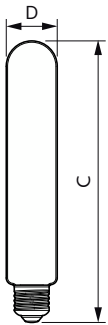

### Produkt Daten

Allgemeine Eigenschaften		Restlichtstrom am Ende der Nennlebensdauer (Nom.)	
Socket	E27 [ E27]	70 %	
EU RoHS-konform	Ja	Elektrische Kenndaten	
Nennlebensdauer (Nom)	25000 h	Eingangsfrequenz	50 bis 60 Hz
Schaltzyklus	15000	Power (Rated) (Nom)	26 W
Referenz für Lichtstrommessung	Sphere	Lampenstrom (Nom)	120 mA
Lichttechnische Daten		Äquivalente Leistung	70 W
Farbcode	740 [ CCT von 4000 K]	Startzeit (Nom)	0,5 s
Lichtstrom (Nom)	4500 lm	Aufwärmzeit bis 60 % Licht (Nom.)	0,5 s
Lichtfarbe	Neutralweiß (CW)	Leistungsfaktor (Nom)	0,9
Ähnlichste Farbtemperatur (Nom)	4000 K	Spannung (Nom)	220-240 V
Nennlichtausbeute (nom.)	173,00 lm/W	Temperaturkenndaten	
Farbkonsistenz	<6	Umgebungstemperatur (max.)	45 °C
Farbwiedergabeindex (Nom.)	70	Umgebungstemperatur (min.)	-20 °C

## Produktdaten

Gesamt-Produktcode	871951431631700
Bestell-Produktname	TForce Core LED road 26W 740 E27 MV
EAN/UPC - Produkt	8719514316317
Bestellcode	31631700
Anzahl pro Verpackung	1
SAP-Zähler - Pakete pro Außenkarton	6
SAP-Material	929002485102
Kopie Nettogewicht (Einzelteil)	0,100 kg

## Abmessungsskizzen

TForce Core LED road 26W 740 E27 MV

Product	D	C
TForce Core LED road 26W 740 E27 MV	38 mm	210 mm