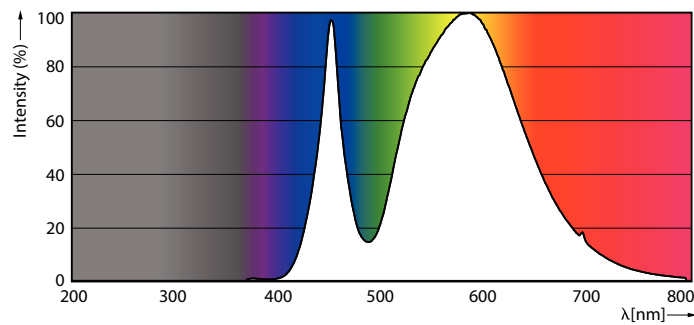

Trueforce Core LED SON-T

Gehäusetemperatur (max)	38,7 °C
Dimmen	
Dimmbar	Nein
Mechanische Kenndaten	
Kolbenausführung	Klar
Kolbenform	T-Form
Zulassungen und Anwendungseigenschaften	
Energieeffizienzklasse	C
Energieverbrauch kWh/1.000 Std.	26 kWh
EPREL-Registrierungsnummer	574358

Produktdaten

Gesamt-Produktcode	871951431631700
Bestell-Produktname	TForce Core LED road 26W 740 E27 MV
EAN/UPC - Produkt	8719514316317
Bestellcode	31631700
Anzahl pro Verpackung	1
SAP-Zähler - Pakete pro Außenkarton	6
SAP-Material	929002485102
Kopie Nettogewicht (Einzelteil)	0,100 kg

Abmessungsskizzen

Product	D	C
TForce Core LED road 26W 740 E27 MV	38 mm	210 mm

Photometrische Daten

LEDTForce Core road 26W Tshape E27 740-POC