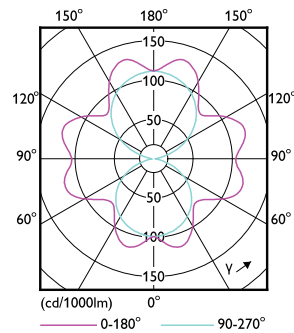

LEDTForce Core road 17W Tshape E27-LDD