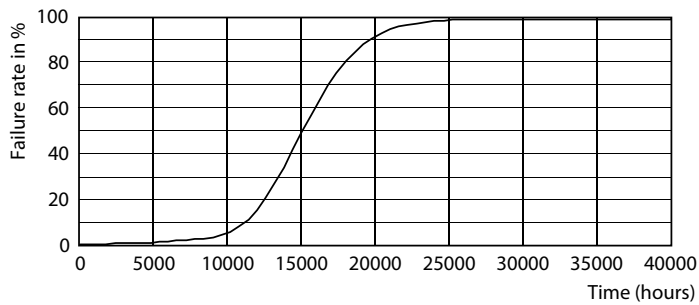

Lebensdauer

15K LED