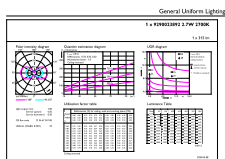

Hinweise

- Nicht für Gleichspannung geeignet
- Max. 80% Luftfeuchtigkeit
- Min. 10 mm Luftraum beim Deckeneinbau zur Gewährleistung der konstanten Wärmeableitung

Produkt Daten

Allgemeine Eigenschaften		Ausstrahlungswinkel (Nom)	
Sockel	G4 [G4]		300 °
EU RoHS-konform	Ja	Lichtstrom (Nom)	315 lm
Nennlebensdauer (Nom)	15000 h	Lichtfarbe	Warmweiß (WW)
Schaltzyklus	50000X	Ähnlichste Farbtemperatur (Nom)	2700 K
Technische Type	2.7-28W	Nennlichtausbeute (nom.)	116,00 lm/W
Referenz für Lichtstrommessung	Sphere	Farbkonsistenz	<6
		Farbwiedergabeindex (Nom.)	80
		Restlichtstrom am Ende der Nennlebensdauer (Nom.)	70 %
Lichttechnische Daten			
Farbcode	827 [CCT von 2700 K]		

Abmessungsskizzen

CorePro LEDcapsuleLV 2.7-28W G4 827

Product	D	C
CorePro LEDcapsuleLV 2.7-28W G4 827	15 mm	40 mm

Photometrische Daten

LEDcapsule LV 2,7W G4 827

LEDcapsule LV 2,7W G4 827

CorePro LEDcapsule G4/GY6,35 Stiftsockellampen