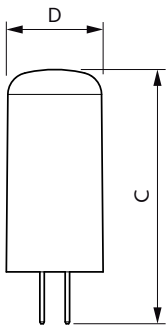

Hinweise

- Nicht für Gleichspannung geeignet
- Max. 80% Luftfeuchtigkeit
- Min. 10 mm Luftraum beim Deckeneinbau zur Gewährleistung der konstanten Wärmeableitung

Produkt Daten

Allgemeine Eigenschaften		Ausstrahlungswinkel (Nom)	
Sockel	G4 [G4]		300 °
EU RoHS-konform	Ja	Lichtstrom (Nom)	315 lm
Nennlebensdauer (Nom)	15000 h	Lichtfarbe	Warmweiß (WW)
Schaltzyklus	50000X	Ähnlichste Farbtemperatur (Nom)	2700 K
Technische Type	2.7-28W	Nennlichtausbeute (nom.)	116,00 lm/W
Referenz für Lichtstrommessung	Sphere	Farbkonsistenz	<6
		Farbwiedergabeindex (Nom.)	80
		Restlichtstrom am Ende der Nennlebensdauer (Nom.)	70 %
Lichttechnische Daten			
Farbcode	827 [CCT von 2700 K]		

Abmessungsskizzen

CorePro LEDcapsuleLV 2.7-28W G4 827

Product	D	C
CorePro LEDcapsuleLV 2.7-28W G4 827	15 mm	40 mm

Photometrische Daten

LEDcapsule LV 2,7W G4 827

LEDcapsule LV 2,7W G4 827

CorePro LEDcapsule G4/GY6,35 Stiftsockellampen