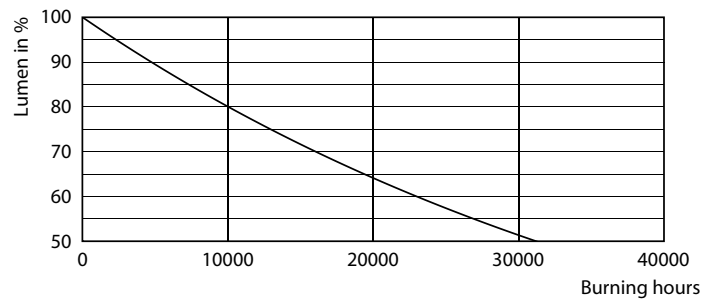

Hinweise

- Nicht für Gleichspannung geeignet
- Max. 80% Luftfeuchtigkeit
- Min. 10 mm Luftraum beim Deckeneinbau zur Gewährleistung der konstanten Wärmeableitung

Produkt Daten

Allgemeine Eigenschaften		Ausstrahlungswinkel (Nom)	
Sockel	G4 [G4]		300 °
EU RoHS-konform	Ja	Lichtstrom (Nom)	315 lm
Nennlebensdauer (Nom)	15000 h	Lichtfarbe	Warmweiß (WW)
Schaltzyklus	50000X	Ähnlichste Farbtemperatur (Nom)	2700 K
Technische Type	2.7-28W	Nennlichtausbeute (nom.)	116,00 lm/W
Referenz für Lichtstrommessung	Sphere	Farbkonsistenz	<6
		Farbwiedergabeindex (Nom.)	80
		Restlichtstrom am Ende der Nennlebensdauer (Nom.)	70 %
Lichttechnische Daten			
Farbcode	827 [CCT von 2700 K]		

Photometrische Daten

LEDcapsule LV 1W G4

Lebensdauer

15K LED

15K LMP