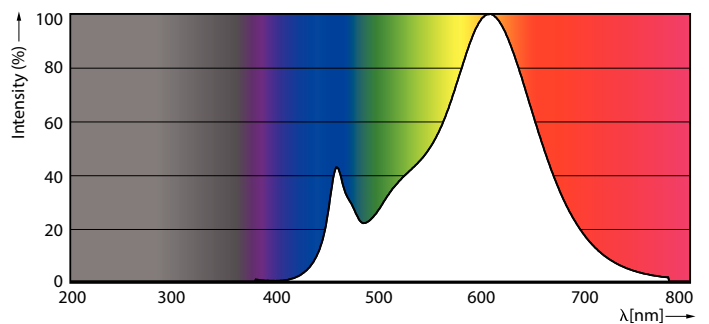

LEDcapsule LV 2,7W G4 827

LEDcapsule LV 2,7W G4 827