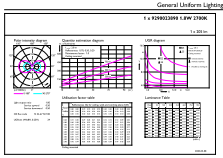

CorePro LEDcapsule G4/GY6,35 Stiftsockellampen

Photometrische Daten

LEDcapsule LV 1,8W G4 827