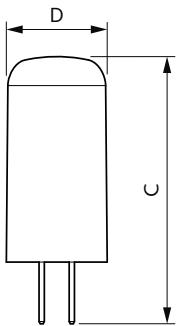

Hinweise

- Nicht für Gleichspannung geeignet
- Max. 80% Luftfeuchtigkeit
- Min. 10 mm Luftraum beim Deckeneinbau zur Gewährleistung der konstanten Wärmeableitung

Produkt Daten

Allgemeine Eigenschaften		Ausstrahlungswinkel (Nom)	
Sockel	G4 [G4]		300 °
EU RoHS-konform	Ja	Lichtstrom (Nom)	205 lm
Nennlebensdauer (Nom)	15000 h	Lichtfarbe	Warmweiß (WW)
Schaltzyklus	50000X	Ähnlichste Farbtemperatur (Nom)	2700 K
Technische Type	1.8-20W	Nennlichtausbeute (nom.)	113,00 lm/W
Referenz für Lichtstrommessung	Sphere	Farbkonsistenz	<6
		Farbwiedergabeindex (Nom.)	80
		Restlichtstrom am Ende der Nennlebensdauer (Nom.)	70 %
Lichttechnische Daten			
Farbcode	827 [CCT von 2700 K]		

Abmessungsskizzen

CorePro LEDcapsuleLV 1.8-20W G4 827

Product	D	C
CorePro LEDcapsuleLV 1.8-20W G4 827	13 mm	35 mm

Photometrische Daten

LEDcapsule LV 1,8W G4 827

LEDcapsule LV 1W G4

CorePro LEDcapsule G4/GY6,35 Stiftsockellampen