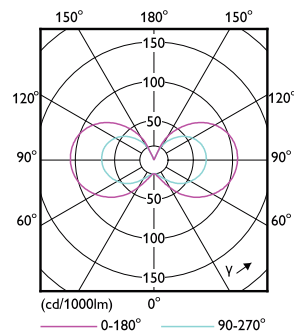

Hinweise

- Nicht für Gleichspannung geeignet
- Max. 80% Luftfeuchtigkeit
- Min. 10 mm Luftraum beim Deckeneinbau zur Gewährleistung der konstanten Wärmeableitung

Produkt Daten

Allgemeine Eigenschaften		Ausstrahlungswinkel (Nom)	
Sockel	G4 [G4]		300 °
EU RoHS-konform	Ja	Lichtstrom (Nom)	205 lm
Nennlebensdauer (Nom)	15000 h	Lichtfarbe	Warmweiß (WW)
Schaltzyklus	50000X	Ähnlichste Farbtemperatur (Nom)	2700 K
Technische Type	1.8-20W	Nennlichtausbeute (nom.)	113,00 lm/W
Referenz für Lichtstrommessung	Sphere	Farbkonsistenz	<6
		Farbwiedergabeindex (Nom.)	80
		Restlichtstrom am Ende der Nennlebensdauer (Nom.)	70 %
Lichttechnische Daten			
Farbcode	827 [CCT von 2700 K]		

Abmessungsskizzen

CorePro LEDcapsuleLV 1.8-20W G4 827

Product	D	C
CorePro LEDcapsuleLV 1.8-20W G4 827	13 mm	35 mm

Photometrische Daten

LEDcapsule LV 1,8W G4 827

LEDcapsule LV 1W G4

CorePro LEDcapsule G4/GY6,35 Stiftsockellampen