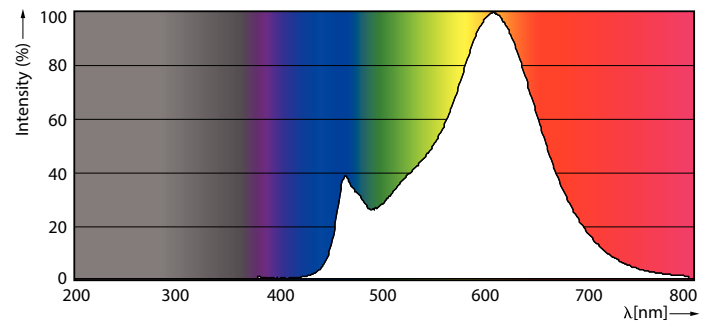

Bulb A67 100W 1521lm 2700K E27 NDFrosted