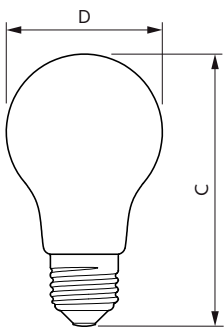

CorePro GLass LED-Lampen

Kolbenform	A60 [A 60mm]
Zulassungen und Anwendungseigenschaften	
Energieeffizienzklasse	D
Energieverbrauch kWh/1.000 Std.	11 kWh
EPREL-Registrierungsnummer	387431
Produktdaten	
Gesamt-Produktcode	871951436128700
Bestell-Produktname	CorePro LEDBulbND10.5-100W E27A60 827FRG

EAN/UPC - Produkt	8719514361287
Bestellcode	36128700
Anzahl pro Verpackung	1
SAP-Zähler - Pakete pro Außenkarton	10
SAP-Material	929002026402
Kopie Nettogewicht (Einzelteil)	0,030 kg

Abmessungsskizzen

CorePro LEDBulbND10.5-100W E27A60 827FRG

Product	D	C
CorePro LEDBulbND10.5-100W E27A60 827FRG	60 mm	104 mm