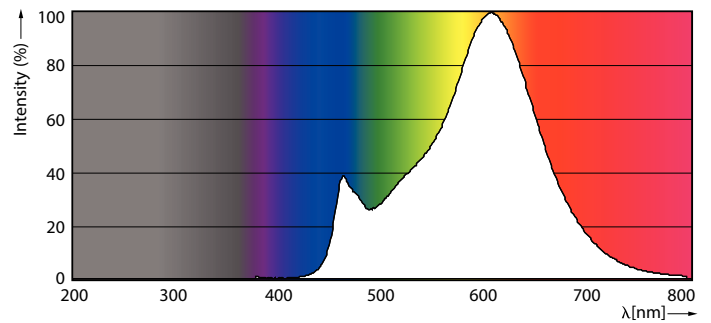

LEDbulb 8,5W E27 A60 827 FR