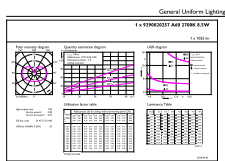

Photometrische Daten

LEDbulb 8,5W E27 A60 827 FR