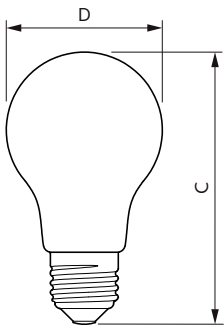

### Produkt Daten

Allgemeine Eigenschaften		Elektrische Kenndaten	
Socket	E27 [ E27]	Eingangsfrequenz	50 bis 60 Hz
EU RoHS-konform	Ja	Power (Rated) (Nom)	8,5 W
Nennlebensdauer (Nom)	15000 h	Lampenstrom (Nom)	70 mA
Schaltzyklus	20000X	Äquivalente Leistung	75 W
Referenz für Lichtstrommessung	Sphere	Startzeit (Nom)	0,5 s
		Aufwärmzeit bis 60 % Licht (Nom.)	0,5 s
		Leistungsfaktor (Nom)	0,52
		Spannung (Nom)	220-240 V
Lichttechnische Daten		Temperaturkenndaten	
Farbcode	827 [ CCT von 2700 K]	Gehäusetemperatur (max)	50 °C
Lichtstrom (Nom)	1055 lm		
Lichtfarbe	Warmweiß (WW)	Dimmen	
Ähnlichste Farbtemperatur (Nom)	2700 K	Dimmbar	Nein
Nennlichtausbeute (nom.)	124,00 lm/W		
Farbkonsistenz	<6	Mechanische Kenndaten	
Farbwiedergabeindex (Nom.)	80	Kolbenausführung	Satiniert
Restlichtstrom am Ende der Nennlebensdauer (Nom.)	70 %		

## Abmessungsskizzen

CorePro LEDBulbND8.5-75W E27 A60 827FR G

Product	D	C
CorePro LEDBulbND8.5-75W E27 A60 827FR G	60 mm	104 mm