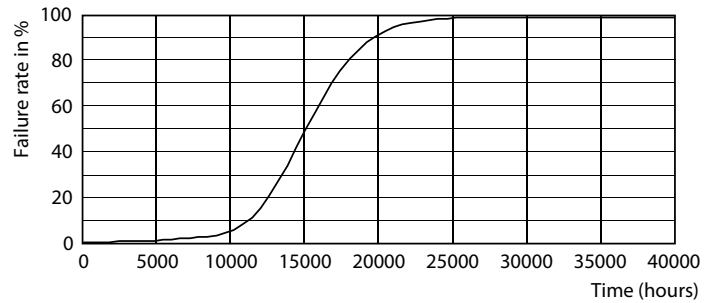

LED Bulb A67 E27 ND Clear