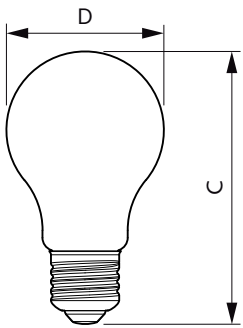

CorePro GLass LED-Lampen

Kolbenform	A60 [A 60mm]
Zulassungen und Anwendungseigenschaften	
Energieeffizienzklasse	E
Energieverbrauch kWh/1.000 Std.	9 kWh
EPREL-Registrierungsnummer	387423
Produktdaten	
Gesamt-Produktcode	871951434712000
Bestell-Produktname	CorePro LEDBulbND 8.5-75W E27 A60 827CLG

EAN/UPC - Produkt	8719514347120
Bestellcode	34712000
Anzahl pro Verpackung	1
SAP-Zähler - Pakete pro Außenkarton	10
SAP-Material	929002025492
Nettogewicht (Einzelteil)	0,030 kg

Abmessungsskizzen

CorePro LEDBulbND 8.5-75W E27 A60 827CLG

Product	D	C
CorePro LEDBulbND 8.5-75W E27 A60 827CLG	60 mm	104 mm