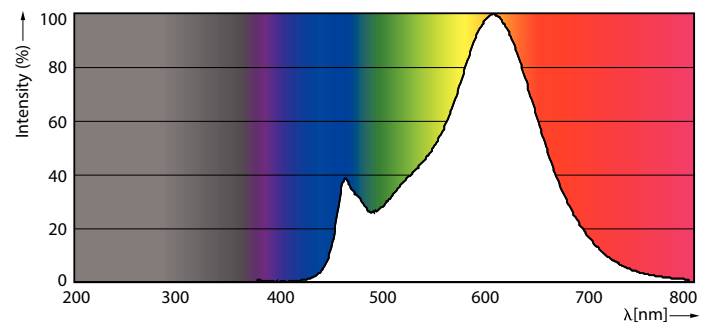

LED Bulb A67 E27 ND Clear