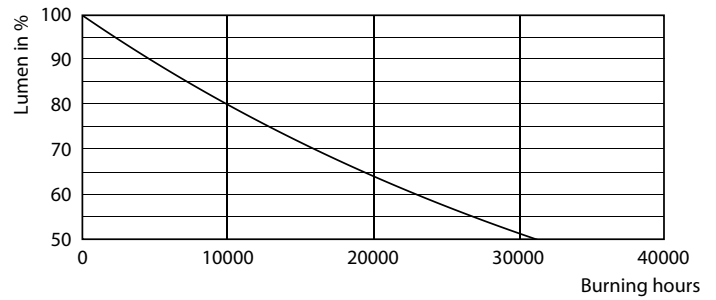

68W E27 Stick FR