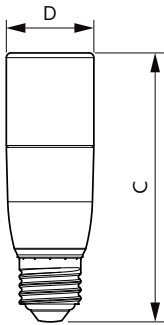

CorePro Kunststoff-LED-Speziallampen

CorePro LED Stick ND 9.5-75W T38 E27 840

Die LED-Speziallampen können für bestimmte Anwendungen einfach installiert werden.

Produkt Daten

Allgemeine Eigenschaften		Power (Rated) (Nom)	
Socket	E27 [E27]		9,5 W
EU RoHS-konform	Ja	Lampenstrom (Nom)	84 mA
Nennlebensdauer (Nom)	15000 h	Äquivalente Leistung	75 W
Schaltzyklus	50000X	Startzeit (Nom)	0,5 s
Technische Type	9.5-75W	Aufwärmzeit bis 60 % Licht (Nom.)	0,5 s
Referenz für Lichtstrommessung	Sphere	Leistungsfaktor (Nom)	0,51
		Spannung (Nom)	220-240 V
Lichttechnische Daten		Temperaturkenndaten	
Farbcode	840 [CCT von 4000 K]	Gehäusetemperatur (max)	85 °C
Ausstrahlungswinkel (Nom)	240 °		
Lichtstrom (Nom)	1050 lm	Dimmen	
Lichtfarbe	Neutralweiß (CW)	Dimmbar	Nein
Ähnlichste Farbtemperatur (Nom)	4000 K		
Nennlichtausbeute (nom.)	110,00 lm/W	Mechanische Kenndaten	
Farbkonsistenz	<6	Kolbenausführung	Satiniert
Farbwiedergabeindex (Nom.)	80	Kolbenform	Stick
Restlichtstrom am Ende der Nennlebensdauer (Nom.)	70 %		
Elektrische Kenndaten		Zulassungen und Anwendungseigenschaften	
Eingangsfrequenz	50 bis 60 Hz	Energieeffizienzklasse	E
		Energieverbrauch kWh/1.000 Std.	10 kWh

CorePro Kunststoff-LED-Speziallampen

EPREL-Registrierungsnummer	415170
Produktdaten	
Gesamt-Produktcode	871869681453600
Bestell-Produktname	CorePro LED Stick ND 9.5-75W T38 E27 840
EAN/UPC - Produkt	8718696814536

Bestellcode	81453600
Anzahl pro Verpackung	1
SAP-Zähler - Pakete pro Außenkarton	10
SAP-Material	929001901502
Nettogewicht (Einzelteil)	0,042 kg

Abmessungsskizzen

CorePro LED Stick ND 9.5-75W T38 E27 840

Product	D	C
CorePro LED Stick ND 9.5-75W T38 E27 840	37,2 mm	114,3 mm

Photometrische Daten

75W E27 Stick FR

75W E27 Stick FR 240D 840 4000K

68W E27 Stick FR 240D 830 3000K

CorePro Kunststoff-LED-Speziallampen