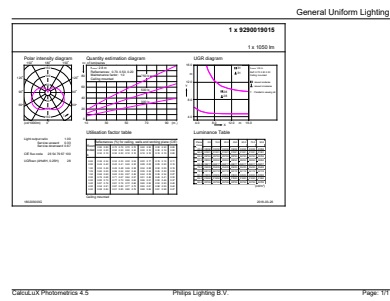

Bestellcode	81453600
Anzahl pro Verpackung	1
SAP-Zähler - Pakete pro Außenkarton	10
SAP-Material	929001901502
Nettogewicht (Einzelteil)	0,042 kg

Abmessungsskizzen

CorePro LED Stick ND 9.5-75W T38 E27 840

Product	D	C
CorePro LED Stick ND 9.5-75W T38 E27 840	37,2 mm	114,3 mm

Photometrische Daten

75W E27 Stick FR

75W E27 Stick FR 240D 840 4000K

68W E27 Stick FR 240D 830 3000K

CorePro Kunststoff-LED-Speziallampen