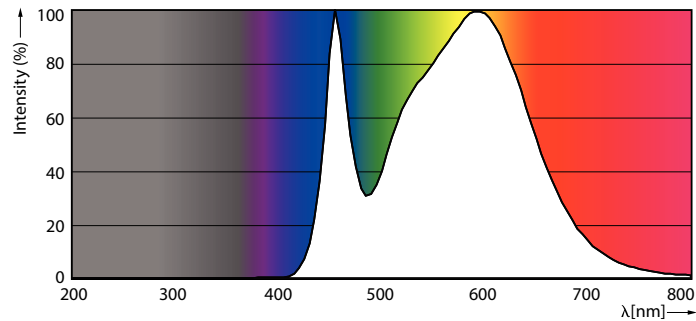

Photometrische Daten

75W E27 Stick FR