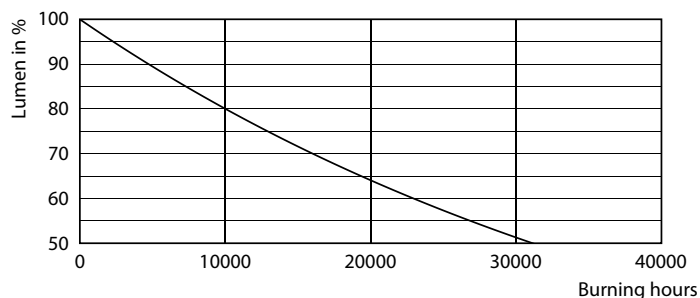

Lebensdauer

LEDspot CorePro 1.8-30W E14 R39 827 36D ND