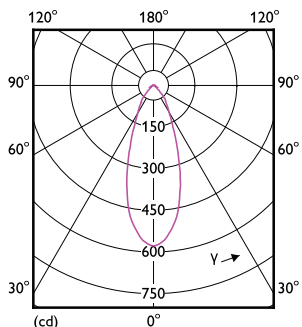

CorePro LEDspot-Reflektoren E27/E14

Photometrische Daten

LEDspot CorePro 4-60W E27 R80 827 36D ND