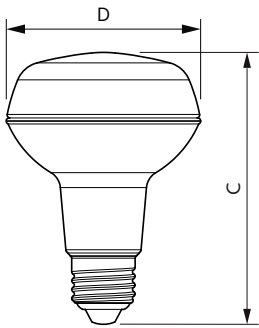

### Produkt Daten

Allgemeine Eigenschaften	
Socket	E27 [ E27]
EU RoHS-konform	Ja
Nennlebensdauer (Nom)	15000 h
Schaltzyklus	50000
Referenz für Lichtstrommessung	Narrow Cone
Lichttechnische Daten	
Farbcode	827 [ CCT von 2700 K]
Ausstrahlungswinkel (Nom)	36 °
Lichtstrom (Nom)	345 lm
Lichtstärke (nom.)	620 cd
Lichtfarbe	Warmweiß (WW)
Ähnlichste Farbtemperatur (Nom)	2700 K
Nennlichtausbeute (nom.)	86,00 lm/W
Farbkonsistenz	<6
Farbwiedergabeindex (Nom.)	80
Restlichtstrom am Ende der Nennlebensdauer (Nom.)	70 %

## Mechanische Kenndaten

Kolbenausführung	Klar
Kolbenform	R80 [ R 80mm]

## Abmessungsskizzen

CoreProLEDspot ND 4-60W R80 E27 827 36D

Product	D	C
CoreProLEDspot ND 4-60W R80 E27 827 36D	80 mm	112 mm