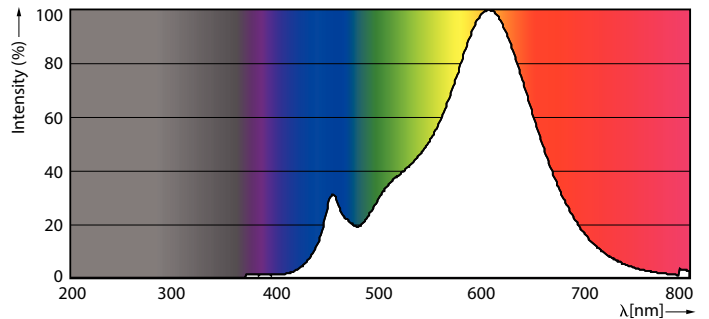

LEDspot CorePro 1.8-30W E14 R39 827 36D ND