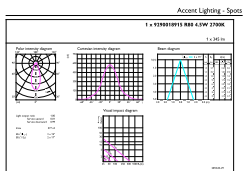

Photometrische Daten

LEDspot CorePro 4-60W E27 R80 827 36D ND