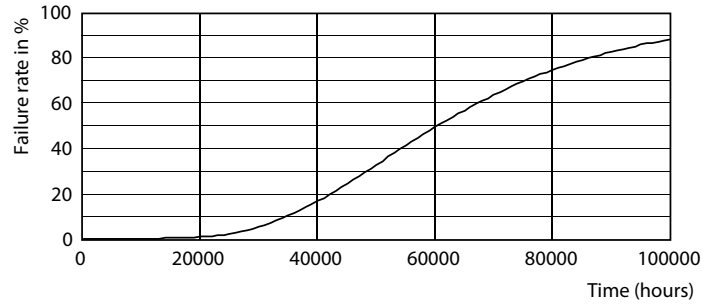

LEDtube_60K

MASTER LEDtube T5 InstantFit EVG

Lebensdauer