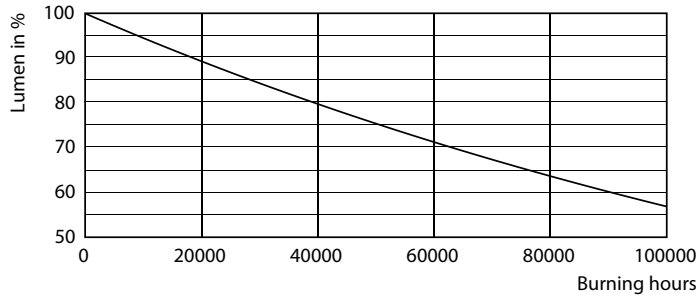

MASTER LEDtube T5 InstantFit EVG

Lebensdauer

LEDtube_60K