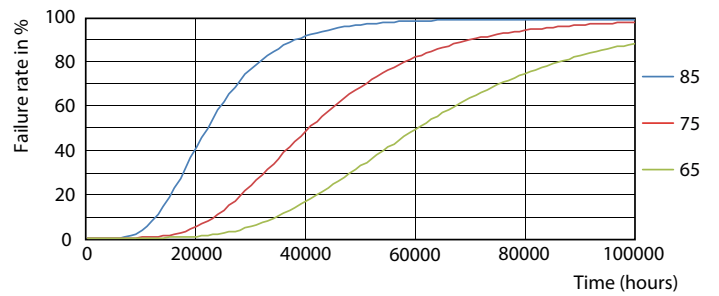

MASTER LEDtube T5 InstantFit EVG

Photometrische Daten

LEDtube 1500mm 20W G5 830 2800lm

LEDtube 600mm 8W G5 830 1000lm

LEDtube 600mm 8W G5 830 1000lm

Lebensdauer

LEDtube MAS SLR 8W 60K LifetimeVsTc-LED

LEDtube MAS SLR 8W 60K FailureRate-LED