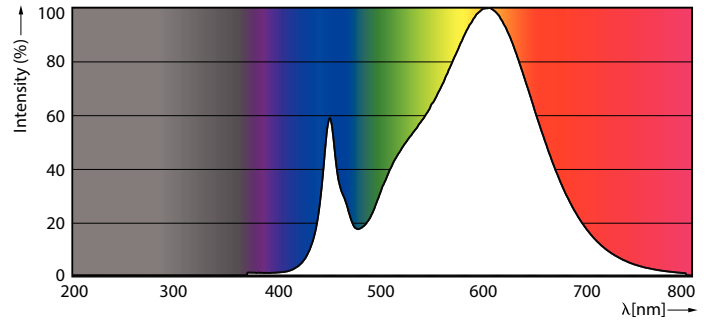

MASTER LEDtube T5 InstantFit EVG

Photometrische Daten

LEDtube 600mm 8W G5 830 1000lm