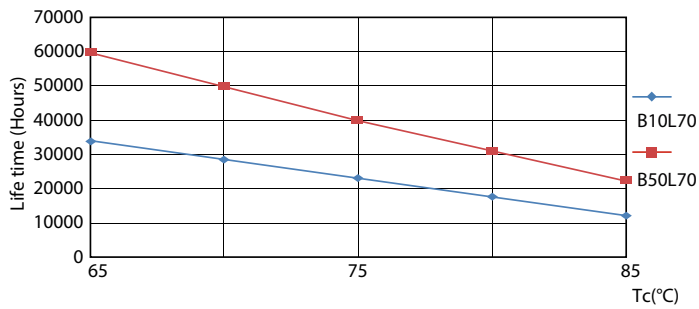

MASTER LEDtube T5 InstantFit EVG

Photometrische Daten

LEDtube 1500mm 20W G5 830 2800lm

LEDtube 600mm 8W G5 830 1000lm

LEDtube 600mm 8W G5 830 1000lm

Lebensdauer

LEDtube MAS SLR 8W 60K LifetimeVsTc-LED

LEDtube MAS SLR 8W 60K FailureRate-LED