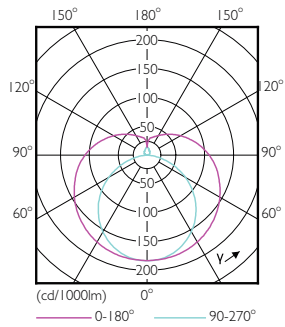

Abmessungsskizzen

TLED 1500mm 230V17W-35W 2600lm 160D 300

| Product | D1 | D2 | A1 | A2 | A3 |
|---|---------|---------|---------|-----------|-----------|
| Master LEDtube HF 1500mm HE 20W 830 T5 | 15,5 mm | 18,8 mm | 1449 mm | 1456,1 mm | 1463,2 mm |

MASTER LEDtube T5 InstantFit EVG

Photometrische Daten

LEDtube 1500mm 20W G5 830 2800lm

LEDtube 600mm 8W G5 830 1000lm

LEDtube 600mm 8W G5 830 1000lm

Lebensdauer

LEDtube MAS SLR 8W 60K LifetimeVsTc-LED

LEDtube MAS SLR 8W 60K FailureRate-LED