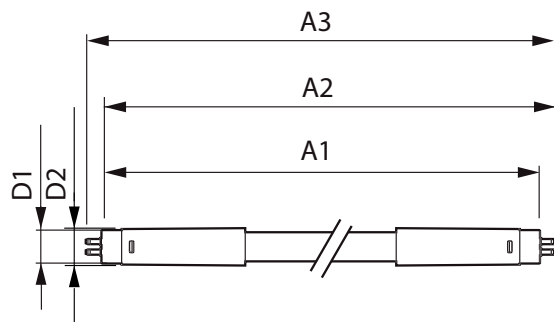

MASTER LEDtube T5 InstantFit EVG

Farbwiedergabeindex (Nom.)	80
Restlichtstrom am Ende der Nennlebensdauer (Nom.)	70 %

Elektrische Kenndaten

Eingangsfrequenz	30 K bis 100 K Hz
Power (Rated) (Nom)	20 W
Lampenstrom (max.)	350 mA
Lampenstrom (min.)	150 mA
Startzeit (Nom)	0,5 s
Aufwärmzeit bis 60 % Licht (Nom.)	0,5 s
Leistungsfaktor (Nom)	0,92
Spannung (Nom)	80-130 V

Temperaturkenndaten

Umgebungstemperatur (max.)	45 °C
Umgebungstemperatur (min.)	-20 °C
Lagertemperatur (max)	65 °C
Lagertemperatur (min)	-40 °C
Gehäusetemperatur (max)	65 °C

Mechanische Kenndaten

Kolbenausführung	Satiniert
Kolbenmaterial	Glass

Produktlänge	1500 mm
Kolbenform	Röhre, doppelseitig gesockelt

Zulassungen und Anwendungseigenschaften

Energy Efficiency Class	E
Energiesparendes Produkt	ja
Zeichen & Zertifikate	RoHS compliance CE KEMA- KEUR(DEKRA) Zertifikat
Energieverbrauch kWh/1.000 Std.	20 kWh 406189

Produktinformationen

Gesamt-Produktcode	871869674335500
Bestell-Produktname	Master LEDtube HF 1500mm HE 20W 830 T5
EAN/UPC - Produkt	8718696743355
Bestellcode	74335500
Anzahl pro Verpackung	1
SAP-Zähler - Pakete pro Außenkarton	10
SAP-Material	929001391302
Nettogewicht (Einzelteil)	0,196 kg

Abmessungsskizzen

TLED 1500mm 230V17W-35W 2600lm 160D 300

Product	D1	D2	A1	A2	A3
Master LEDtube HF 1500mm HE 20W 830 T5	15,5 mm	18,8 mm	1449 mm	1456,1 mm	1463,2 mm