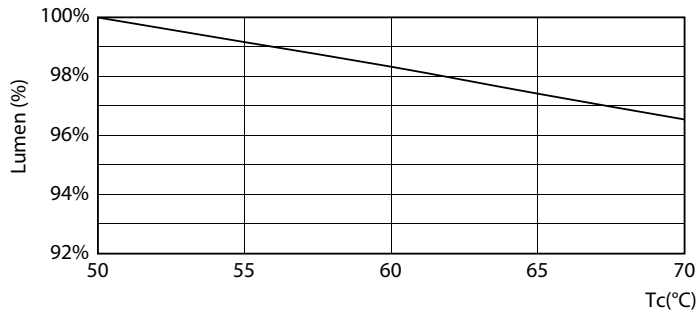

LEDtube MAS SLR 20W 60K LumenVsTc-LMP