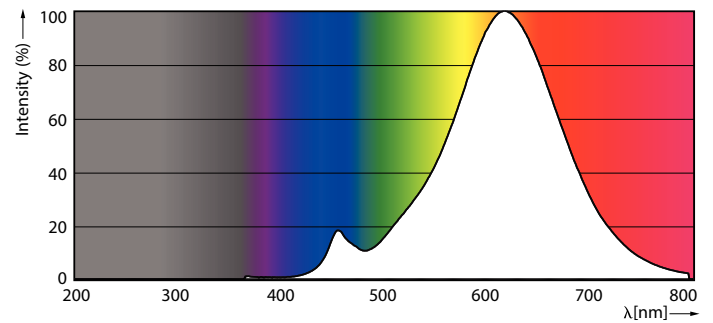

LEDbulb 60W E27 827 CL A60 ND