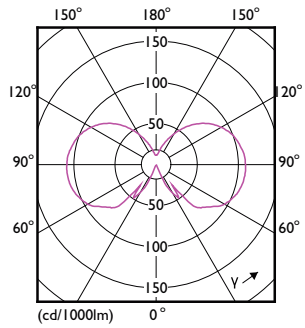

CorePro Glass LED-Lampen

Photometrische Daten

LEDbulb 60W E27 827 CL A60 ND