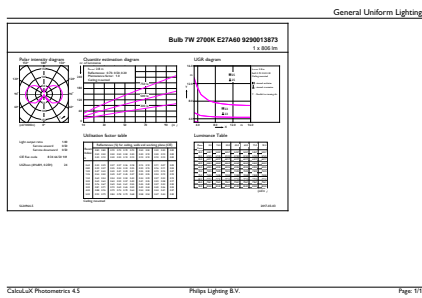

CorePro GLass LED-Lampen

Kolbenform	A60 [A 60mm]
Zulassungen und Anwendungseigenschaften	
Energieeffizienzklasse	E
Energieverbrauch kWh/1.000 Std.	7 kWh
EPREL-Registrierungsnummer	387390
Produktdaten	
Gesamt-Produktcode	871951438996000
Bestell-Produktname	CorePro LEDBulbND7-60W E27 WW A60 CLG3pk

EAN/UPC - Produkt	8719514389977
Bestellcode	38996000
Anzahl pro Verpackung	1
SAP-Zähler - Pakete pro Außenkarton	6
SAP-Material	929001387314
Nettogewicht (Einzelteil)	0,028 kg

Abmessungsskizzen

Product	D	C
CorePro LEDBulbND7-60W E27 WW A60 CLG3pk	60 mm	104 mm

CorePro LEDBulbND7-60W E27 WW A60 CLG3pk

Photometrische Daten

LEDbulb 60W E27 827 CL A60 ND