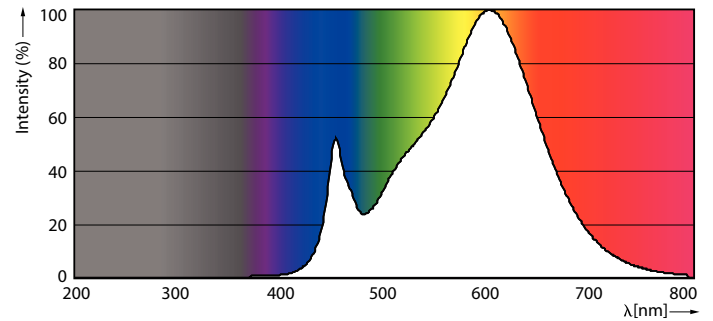

CorePro LEDlinear R7S Hochvolt-Stablampen

Dimmen	
Dimmbar	Ja
Mechanische Kenndaten	
Kolbenform	Linear
Zulassungen und Anwendungseigenschaften	
Energy Efficiency Class	D
Energieverbrauch kWh/1.000 Std.	14 kWh
Produktdaten	
Gesamt-Produktcode	871869671400300

Bestell-Produktname	CorePro LED linear D 14-120W R7S 118 830
EAN/UPC - Produkt	8718696714003
Bestellcode	71400300
Anzahl pro Verpackung	1
SAP-Zähler - Pakete pro Außenkarton	10
SAP-Material	929001353602
Nettogewicht (Einzelteil)	0,095 kg

Abmessungsskizzen

Product	D	C
CorePro LED linear D 14-120W R7S 118 830	29 mm	118 mm

R7S 220V 15.5W-110W 1800lm 3000K R7S D

Photometrische Daten

CorePro LEDlinearMV 14-120W R7S 830 D

CorePro LEDlinearMV 14-120W R7S 830 D