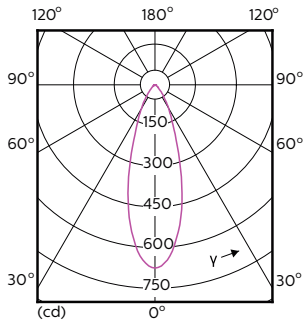

MASTER LEDspot GU10 ExpertColor

Photometrische Daten

MASTER LEDspot ExpertColor MV 35W GU10 930 36D