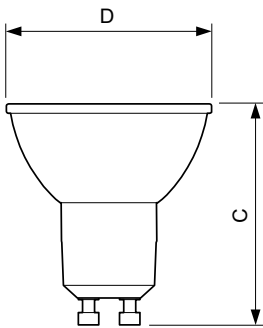

MASTER LEDspot GU10 ExpertColor

Lichtstrom im 90° Winkel	280 lm
Elektrische Kenndaten	
Eingangsfrequenz	50 bis 60 Hz
Power (Rated) (Nom)	3,9 W
Lampenstrom (Nom)	22 mA
Äquivalente Leistung	35 W
Startzeit (Nom)	0,5 s
Aufwärmzeit bis 60 % Licht (Nom.)	0,5 s
Leistungsfaktor (Nom)	0,8
Spannung (Nom)	220-240 V
Temperaturkenndaten	
Gehäusetemperatur (max)	80 °C
Dimmen	
Dimmbar	Ja
Mechanische Kenndaten	
Kolbenform	PAR16 [PAR 2 inch/50mm]

Zulassungen und Anwendungseigenschaften	
Energy Efficiency Class	G
Geeignet für Akzentbeleuchtung	ja
Energieverbrauch kWh/1.000 Std.	4 kWh
	391830
Produktdaten	
Gesamt-Produktcode	871869670757900
Bestell-Produktname	MASTER LED ExpertColor 3.9-35W GU10
	930 36D
EAN/UPC - Produkt	8718696707579
Bestellcode	70757900
Anzahl pro Verpackung	1
SAP-Zähler - Pakete pro Außenkarton	10
SAP-Material	929001346802
Nettogewicht (Einzelteil)	0,038 kg

Abmessungsskizzen

GU10 230V4W-35W 245lm 40D 3000K GU10 Dim

Product	D	C
MASTER LED ExpertColor 3.9-35W GU10 930 36D	50 mm	54 mm

Photometrische Daten