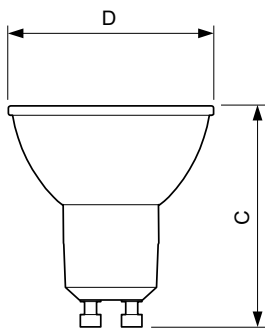

MASTER LEDspot GU10 ExpertColor

Lichtstrom im 90° Winkel	265 lm

Elektrische Kenndaten

Eingangsfrequenz	50 bis 60 Hz
Power (Rated) (Nom)	3,9 W
Lampenstrom (Nom)	22 mA
Äquivalente Leistung	35 W
Startzeit (Nom)	0,5 s
Aufwärmzeit bis 60 % Licht (Nom.)	0,5 s
Leistungsfaktor (Nom)	0,8
Spannung (Nom)	220-240 V

Temperaturkenndaten

Gehäusetemperatur (max)	80 °C

Dimmen

Dimmbar	Nur mit Spezial-Dimmern

Mechanische Kenndaten

Kolbenform	PAR16 [PAR 2 inch/50mm]

Zulassungen und Anwendungseigenschaften

Energieeffizienzklasse	G
Geeignet für Akzentbeleuchtung	ja
Energieverbrauch kWh/1.000 Std.	4 kWh
EPREL-Registrierungsnummer	544211

Produktdaten

Gesamt-Produktcode	871869670755500
Bestell-Produktname	MASTER LED ExpertColor 3.9-35W GU10 927 36D
EAN/UPC - Produkt	8718696707555
Bestellcode	70755500
Anzahl pro Verpackung	1
SAP-Zähler - Pakete pro Außenkarton	10
SAP-Material	929001346702
Nettogewicht (Einzelteil)	0,038 kg

Abmessungsskizzen

GU10 230V4W-35W 235lm 40D 2700K GU10 Dim

Product	D	C
MASTER LED ExpertColor 3.9-35W GU10 927 36D	50 mm	54 mm

Photometrische Daten

MASTER LEDspot ExpertColor MV 35W GU10 927 36D