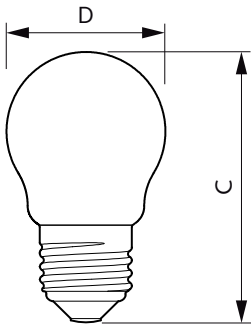

CorePro GLASS LED Kerzen- und Tropfenformlampen

Temperaturkenndaten

Gehäusetemperatur (max)	36 °C

Dimmen

Dimmbar	Nein

Mechanische Kenndaten

Kolbenausführung	Satiniert
Kolbenform	P45 [P 45mm]

Zulassungen und Anwendungseigenschaften

Energieeffizienzklasse	E
Energieverbrauch kWh/1.000 Std.	3 kWh
EPREL-Registrierungsnummer	387385

Produktdaten

Gesamt-Produktcode	871951434683300
Bestell-Produktname	CorePro LEDLuster ND 2.2-25W P45 E27 FRG
EAN/UPC - Produkt	8719514346833
Bestellcode	34683300
Anzahl pro Verpackung	1
SAP-Zähler - Pakete pro Außenkarton	10
SAP-Material	929001345692
Nettogewicht (Einzelteil)	0,012 kg

Abmessungsskizzen

CorePro LEDLuster ND 2.2-25W P45 E27 FRG

Product	D	C
CorePro LEDLuster ND 2.2-25W P45 E27 FRG	45 mm	78 mm