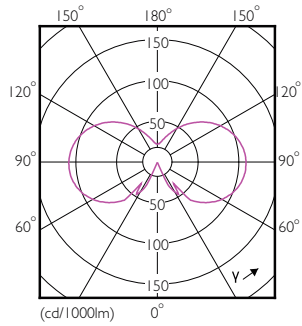

CorePro GLASS LED Kerzen- und Tropfenformlampen

Photometrische Daten

LEDbulb 25W E14 827 FR B35