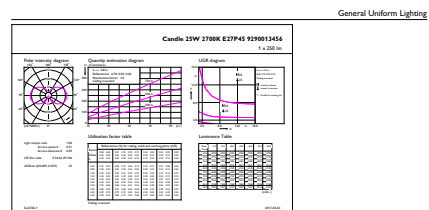

LEDbulb 25W E27 827 FR P45