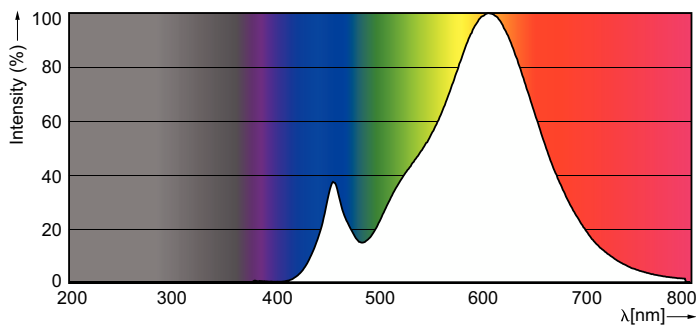

### Produkt Daten

Allgemeine Eigenschaften		Farbwiedergabeindex (Nom.)	
Sockel	E14 [ E14]		80
EU RoHS-konform	Ja	Restlichtstrom am Ende der Nennlebensdauer (Nom.)	70 %
Nennlebensdauer (Nom)	15000 h		
Schaltzyklus	20000	Elektrische Kenndaten	
Technische Type	2-25W	Eingangsfrequenz	50 bis 60 Hz
Referenz für Lichtstrommessung	Sphere	Power (Rated) (Nom)	2 W
		Lampenstrom (Nom)	20 mA
		Äquivalente Leistung	25 W
Lichttechnische Daten		Startzeit (Nom)	0,5 s
Farbcode	827 [ CCT von 2700 K]	Aufwärmzeit bis 60 % Licht (Nom.)	0,5 s
Lichtstrom (Nom)	250 lm	Leistungsfaktor (Nom)	0,4
Lichtfarbe	Warmweiß (WW)	Spannung (Nom)	220-240 V
Ähnlichste Farbtemperatur (Nom)	2700 K		
Nennlichtausbeute (nom.)	125,00 lm/W		
Farbkonsistenz	<6		

## Spectral Power Distribution Colour