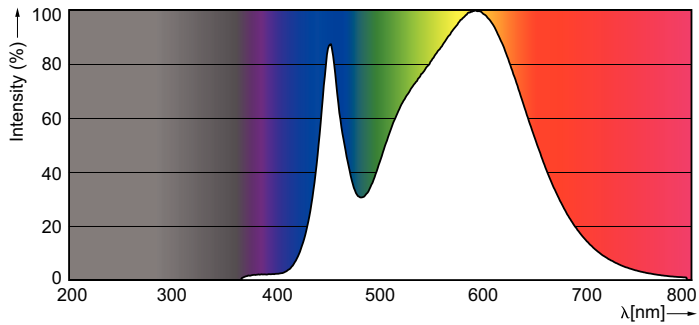

### Produkt Daten

Allgemeine Eigenschaften		Elektrische Kenndaten	
Sockel	E27 [ E27]	Farbkonsistenz	<6
EU RoHS-konform	Ja	Farbwiedergabeindex (Nom.)	80
Nennlebensdauer (Nom)	15000 h	Restlichtstrom am Ende der Nennlebensdauer (Nom.)	70 %
Schaltzyklus	50000X		
Technische Type	5-40W	Eingangsfrequenz	50 bis 60 Hz
Referenz für Lichtstrommessung	Sphere	Power (Rated) (Nom)	5 W
		Lampenstrom (Nom)	55 mA
Lichttechnische Daten		Äquivalente Leistung	40 W
Farbcode	840 [ CCT von 4000 K]	Startzeit (Nom)	0,5 s
Ausstrahlungswinkel (Nom)	200 °	Aufwärmzeit bis 60 % Licht (Nom.)	0,5 s
Lichtstrom (Nom)	470 lm	Leistungsfaktor (Nom)	0,5
Lichtfarbe	Neutralweiß (CW)	Spannung (Nom)	220-240 V
Ähnlichste Farbtemperatur (Nom)	4000 K		
Nennlichtausbeute (nom.)	94,00 lm/W		

## Photometrische Daten

CorePro LEDbulb ND 5-40W A60 E27

CorePro LEDbulb ND 5-40W A60 E27

## Photometrische Daten