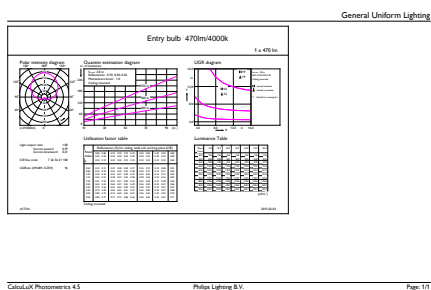

Photometrische Daten

CorePro LEDbulb ND 5-40W A60 E27