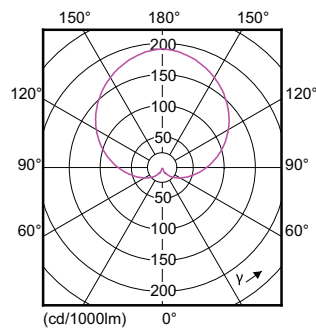

CorePro LEDbulb ND 5-40W A60 E27