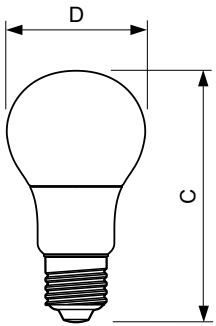

CorePro LEDbulb Glühlampenform

Temperaturkenndaten

Gehäusetemperatur (max) 75 °C

Dimmen

Dimmbar Nein

Mechanische Kenndaten

Kolbenausführung Satiniert

Kolbenform A60 [A 60mm]

Zulassungen und Anwendungseigenschaften

Energieeffizienzklasse F

Energieverbrauch kWh/1.000 Std. 5 kWh

EPREL-Registrierungsnummer 397629

Produktdaten

Gesamt-Produktcode 871869657779000

Bestell-Produktname CorePro LEDbulb ND 5-40W A60 E27 840

EAN/UPC - Produkt 8718696577790

Bestellcode 57779000

Anzahl pro Verpackung 1

SAP-Zähler - Pakete pro Außenkarton 10

SAP-Material 929001234602

Nettogewicht (Einzelteil) 0,080 kg

Abmessungsskizzen

CorePro LEDbulb ND 5-40W A60 E27 840

Product	D	C
CorePro LEDbulb ND 5-40W A60 E27 840	60 mm	110 mm