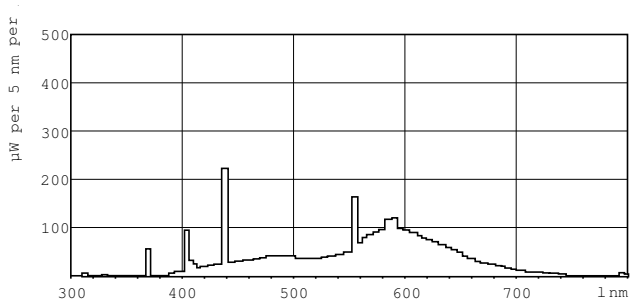

TL Mini Standardfarben

Mechanische Kenndaten

Kolbenform	T5 [16 mm (T5)]

Zulassungen und Anwendungseigenschaften

Energy Efficiency Class	G
Quecksilbergehalt (max.)	2,5 mg
Quecksilbergehalt (Nom)	4,4 mg
Energieverbrauch kWh/1.000 Std.	8 kWh
	423491

Produktdaten

Gesamt-Produktcode	871150070473327

Bestell-Produktname	TL Mini 8W/33-640 FAM/10X25BOX
EAN/UPC - Produkt	8711500704733
Bestellcode	70473327
Anzahl pro Verpackung	1
SAP-Zähler - Pakete pro Außenkarton	250
SAP-Material	928001003318
Nettogewicht (Einzelteil)	27,000 g
ILCOS-Code	FD-8/41/2B-E-G5

Abmessungsskizzen

Product	D (max)	A (max)	B (max)	B (min)	C (max)
TL Mini 8W/33-640 FAM/10X25BOX	16 mm	288,3 mm	295,4 mm	293,0 mm	302,5 mm

TL Mini 8W/33-640

Photometrische Daten

Lichtfarbe /33-640