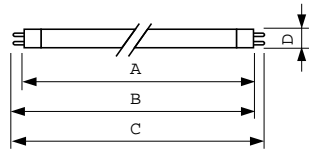

TL Mini Standardfarben

Mechanische Kenndaten

Kolbenform	T5 [16 mm (T5)]

Zulassungen und Anwendungseigenschaften

Energy Efficiency Class	G
Quecksilbergehalt (max.)	2,5 mg
Quecksilbergehalt (Nom)	4,4 mg
Energieverbrauch kWh/1.000 Std.	8 kWh
	423491

Produktdaten

Gesamt-Produktcode	871150070473327

Bestell-Produktname	TL Mini 8W/33-640 FAM/10X25BOX
EAN/UPC - Produkt	8711500704733
Bestellcode	70473327
Anzahl pro Verpackung	1
SAP-Zähler - Pakete pro Außenkarton	250
SAP-Material	928001003318
Nettogewicht (Einzelteil)	27,000 g
ILCOS-Code	FD-8/41/2B-E-G5

Abmessungsskizzen