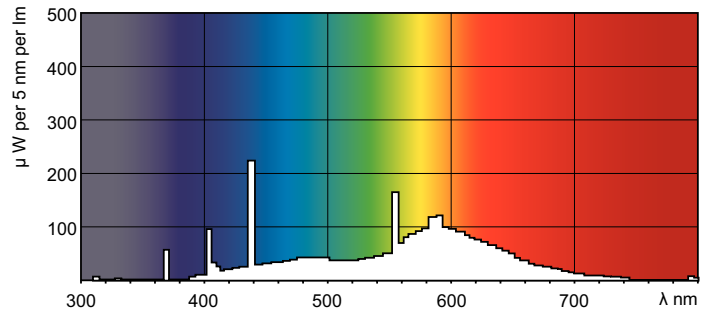

Lichtfarbe /33-640