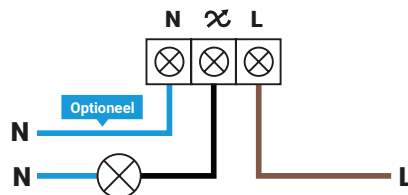

LED WiFi Dimmer 200 Watt

Productcode: 90.500.010

 DATASHEET

Specificaties

- EAN: 8718836970221
- Voltage: 230V +/- 10%
- Belasting: 0,3 VA – 200 VA
- Beschermingsklasse: IP20
- Maximale amperage: 0,9 A
- Verbruik zonder belasting: <= 0,3 W
- Afmetingen: 71 x 71 x 30 mm
- Kortsluitingsbeveiliging: Ja, automatisch
- Overbelastingbeveiliging: Ja, automatisch
- Thermische beveiliging: Ja, automatisch
- Werkt zonder nuldraad
- Beschermt tegen piekspanning
- Instelbaar min/max dimniveau
- Geruisloos dimmen
- Drukdraaiknop
- Geheugenfunctie
- Fase-afsnijding
- Te bedienen met de Tuya App
- Boost tegen popcorn-effect