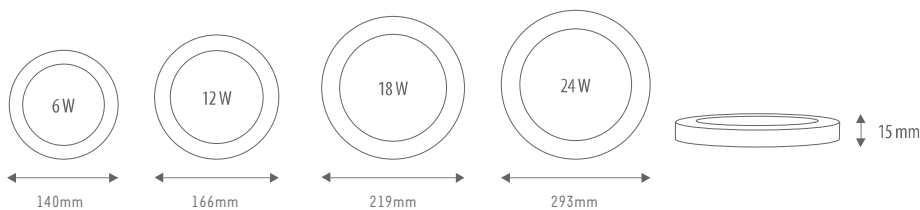

Dekorringe für LED Leuchte CLIP ON / Round / Magnet

| Dekorring, eisen-gebürstet | |
|----------------------------|---------------------------------|
| Art.-Nr. | Bezeichnung |
| 89-2020 | Dekorring 140mm für 6W Clip on |
| 89-2021 | Dekorring 166mm für 12W Clip on |
| 89-2022 | Dekorring 219mm für 18W Clip on |
| 89-2023 | Dekorring 293mm für 24W Clip on |

Material: Stahlblech, klar lackiert. Oberfläche in eisen-gebürstet Optik.
Materialdicke: 0,9mm

Die Ringe können über die Gehäuse der ClipOn-Magnet Leuchten geschoben werden und sind dann durch die in den Leuchten verbauten Magnete fixiert.