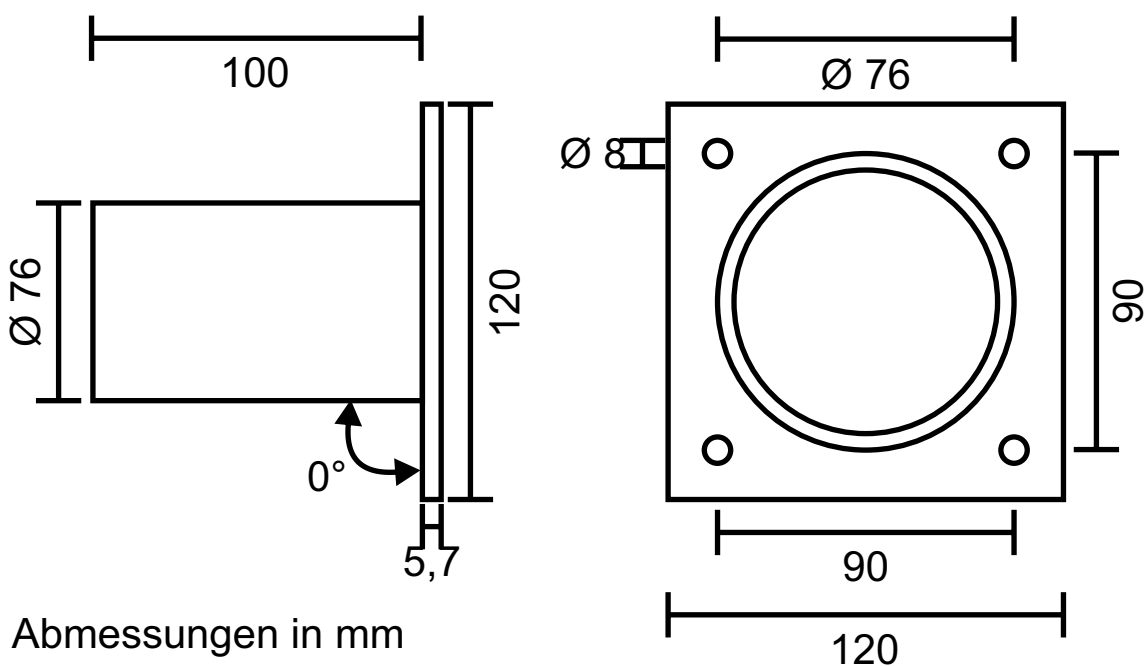

Wandausleger / Wandhalterung
(für 76mm Zopf, für Mastleuchte 81-5033, 81-5034)

Material: Stahl, verzinkt
Farbe: grau
Verwendung: Zur Wandmontage von Mastleuchten mit 60mm Zopfmaß.
Zolltarifnummer: 94059900900

Abmessungen in mm