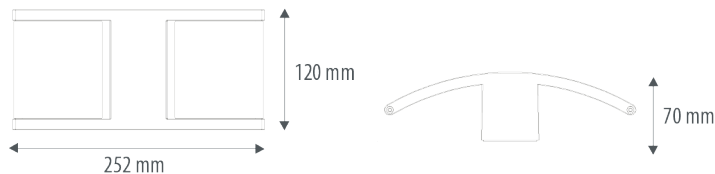

Best.-Nr. 81-5065 (dunkelgrau)

Technische Daten

Elektrische Daten

Nennleistung	12W (2x 6W)
Bemessungsleistung	12W (2x 6W)
Nennspannung / Frequenz	230V / 50..60Hz
Netzleistungsfaktor λ	>0,55
Ausgangsstrom	300mA
Dimmbar	Nein
Energieeffizienzklasse	G

Lichttechnische Daten

Nennlichtstrom	360lm
Bemessungslichtstrom (25°C)	360lm
Farbtemperatur	3000K
Lichtfarbe	warmweiß
Farbwiedergabeindex Ra	>80
Startzeit	< 0,5 s
Abstrahlwinkel	120°
Farbkonsistenz	< 4 sdcn
BAP tauglich nach UGR	nein

Abmessungen & Gewicht

Abmessungen (LxBxH)	252x 120x 70mm
Gewicht	650g
Montageart	Wandanbau

Farben & Materialien

Material (Gehäuse/Diffusor)	Aluminium Druckguss / Polycarbonat (PC)
Farbe (Gehäuse)	dunkelgrau

Lebensdauer

LED-Lebensdauer L_{80}	30000 h (25°C)
Anzahl der Schaltzyklen	>15000

Zusätzliche Produktdaten

Bauform	Rechteckige Leuchte mit nicht austauschbarer LED
Ausführung	Wandanbauleuchte / indirekt-direkt strahlend
Fachgerecht zu entsorgen nach WEEE	Ja
Schutzart	IP 54
Schutzklasse	I
Quecksilberfrei	Ja (0,0mg)
Sensor	Nein

Einsatzmöglichkeiten

Verwendung (Beispiel)	Außenwand (möglichst keine direkte Bewetterung), Eingang, Haustür

Zertifikate & Standards

EN 55015:2013+A1, EN 61000-3-2:2014, EN 61000-3-3:2013, EN 61547:2009, EN 60598-1:2015