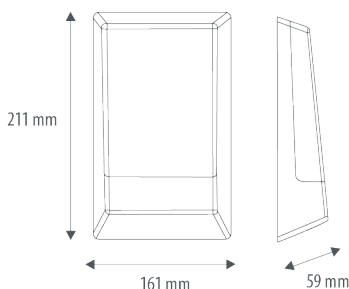

Best.-Nr. 81-4045 (dunkelgrau) // 81-4046 (schwarz)

Technische Daten

RoHS
Compliant

Elektrische Daten

Nennleistung	13W
Bemessungsleistung	13W
Nennspannung / Frequenz	230V / 50..60Hz
Netzleistungsfaktor λ	>0,9
Ausgangsstrom	300mA
Dimmbar	Nein
Einschaltstrom	10A / 20uS

Lichttechnische Daten

Nennlichtstrom	1100lm
Bemessungslichtstrom (25°C)	1100lm
Farbtemperatur	3000K
Lichtfarbe	warmweiß
Farbwiedergabeindex Ra	>80
Startzeit	< 0,5 s
Abstrahlwinkel	120°
Farbkonsistenz	< 4 sdcn
BAP tauglich nach UGR	nein

Abmessungen & Gewicht

Abmessungen (LxBxH)	161x 211x 59mm
Gewicht	350g
Montageart	Wandanbau

Farben & Materialien

Material (Gehäuse/Diffusor)	Aluminium / Polycarbonat (PC)
Farbe (Gehäuse)	dunkelgrau (anthrazit) / schwarz (s. Artikel-Nummer)

Lebensdauer

LED-Lebensdauer L_{80}	30000 h (25°C)
Anzahl der Schaltzyklen	>15000

Zusätzliche Produktdaten

Bauform	Rechteckige Leuchte mit nicht austauschbarer LED
Ausführung	Wandanbauleuchte / direkt strahlend
Fachgerecht zu entsorgen nach WEEE	Ja
Schutzart	IP 54
Schutzklasse	II
Quecksilberfrei	Ja (0,0mg)
Sensor	Nein / Ein-Aus nur über Schalter

Einsatzmöglichkeiten

Verwendung (Beispiel)	Außenwand (keine direkte Bewetterung), Eingang, Haustür

Zertifikate & Standards

EN 55015:2013, EN 61000-3-2:2014, EN 61000-3-3:2013, EN 61547:2009