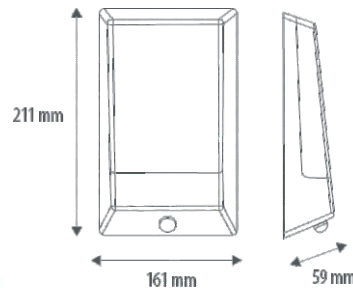

Best.-Nr. 81-4041 (dunkelgrau) // 81-4042 (schwarz)

Technische Daten

Elektrische Daten

Nennleistung	11W
Bemessungsleistung	11W
Nennspannung / Frequenz	230V / 50..60Hz
Netzleistungsfaktor λ	>0,9
Ausgangsstrom	350mA
Dimmbar	Nein
Energieeffizienzklasse	A+

Lichttechnische Daten

Nennlichtstrom	670lm
Bemessungslichtstrom (25°C)	670lm
Farbtemperatur	3000K
Lichtfarbe	warmweiß
Farbwiedergabeindex Ra	>80
Startzeit	< 0,5 s
Abstrahlwinkel	120°
Farbkonsistenz	< 4 sdcn
BAP tauglich nach UGR	nein

Abmessungen & Gewicht

Abmessungen (LxBxH)	161x 211x 59mm
Gewicht	350g
Montageart	Wandanbau

Farben & Materialien

Material (Gehäuse/Diffusor)	Aluminium / Polycarbonat (PC)
Farbe (Gehäuse)	dunkelgrau (anthrazit) / schwarz (s. Artikel-Nummer)

Lebensdauer

LED-Lebensdauer L_{80}	30000 h (25°C)
Anzahl der Schaltzyklen	>15000

Zusätzliche Produktdaten

Bauform	Rechteckige Leuchte mit nicht austauschbarer LED
Ausführung	Wandanbauleuchte / direkt strahlend
Fachgerecht zu entsorgen nach WEEE	Ja
Schutzart	IP 54
Schutzklasse	II
Quecksilberfrei	Ja (0,0mg)

Einsatzmöglichkeiten

Verwendung (Beispiel)	Außenwand (keine direkte Bewetterung), Eingang, Haustür

Zertifikate & Standards

EN 55015:2013, EN 61000-3-2:2014, EN 61000-3-3:2013, EN 61547:2009