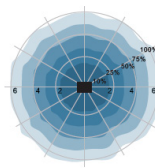

LED Deckenleuchte 16W inkl. LED Treiber

4000 K