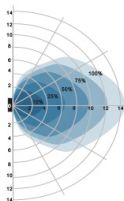

LED Deckenleuchte 16W inkl. LED Treiber

4000 K