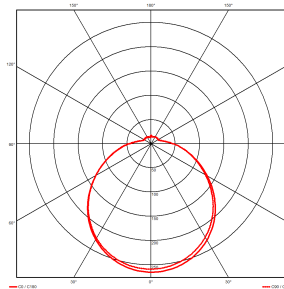

LED Deckenleuchte 16W inkl. LED Treiber