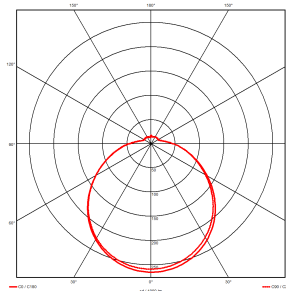

LED Deckenleuchte 8W inkl. LED Treiber

Technische Daten

Elektrische Daten

Nennleistung	8 W
Bemessungsleistung	8 W
Nennspannung	230 V
Netzleistungsfaktor λ	nicht erforderlich
Betriebsfrequenz	50...60 Hz
Dimmbar	nein

Lichttechnische Daten

Nennlichtstrom	660 lm
Bemessungslichtstrom	660 lm
Lichtstärke	nicht erforderlich
Farbtemperatur	4000 K
Farbwiedergabeindex Ra	>80
Startzeit	< 0,5 s
Aufwärmzeit (60 %)	0.00 s
Lichtstromerhalt am Ende d. Nennlebensdauer	70 %
Lichtfarbe	weiß
Abstrahlwinkel	120°
Bemessungshalbwertswinkel	nicht erforderlich
Frühhausfallrate	< 5% / 1000h
Lichtstromverlust	0,8% / 6000h
Farbkonsistenz	< 6 sdc
Ausgangs-Strom	110 mA

Abmessungen & Gewicht

Abmessungen (D x H)	180 x 70 mm
Gewicht	510g
Montageart	Decken- / Wandaufbau

Farben & Materialien

Material (Gehäuse / Abdeckung)	Stahlblech / Acryl
Farbe (Gehäuse / Abdeckung)	weiß / opal

Lebensdauer

Nennlebensdauer	40000 h (25°C)
Bemessungslampenlebensdauer L70B50	40000 h
Anzahl der Schaltzyklen	20000

Zusätzliche Produktdaten

Quecksilberfrei	ja
Bauform / Ausführung	Leuchte mit nicht austauschbarer LED
Fachgerecht zu entsorgen nach WEEE	Ja
Schutzart	IP44

Einsatzmöglichkeiten

Verwendung	Flur, Treppenhaus, Eingangsbereiche, u.a.

Zertifikate & Standards

Energieeffizienzklasse	F
Energieeffizienzindex	nicht erforderlich