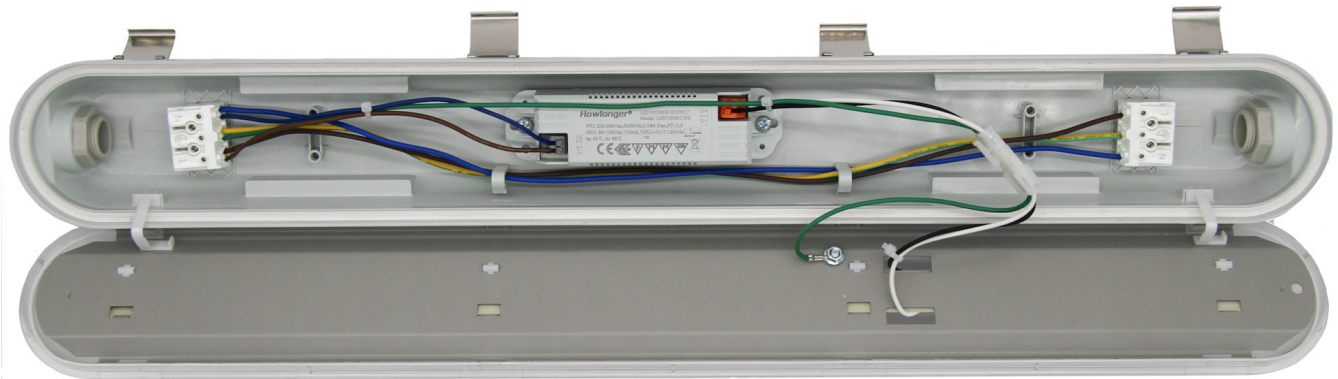

LED Feuchtraumwannenleuchte 24W / IP65

Technische Daten

Elektrische Daten

Nennleistung	24W
Bemessungsleistung	24W
Nennspannung	230V
Netzleistungsfaktor λ	>0,9
Betriebsfrequenz	50...60 Hz
Dimmbar	Nein
Energieeffizienzklasse	D
Ausgangsstrom	180mA

Abmessungen & Gewicht

Abmessungen (LxBxH)	1500x 77x 66mm
Gewicht	1705g
Montageart	Decken-/ Wandanbau (im Außenbetr. nur in geschützter Lage)

Farben & Materialien

Material (Gehäuse/Diffusor)	Polycarbonat
Farbe (Gehäuse)	grau

Einsatzmöglichkeiten

Verwendung (Beispiel)	Tiefgarage, Keller, Lagerhalle, Außenbereich (geschützt, keine direkte Bewetterung)
-----------------------	--

Zertifikate & Standards

EN 60598-1:2015/A1:2018, EN 60598-2-1:1989, EN 60598-2-24:2013, EN 62493:2015, IEC 60598-2-1:1979, AMD1:1987 used in conjunction with IEC 60598-1:2014, AMD1:2017

Zusatzangaben:

1.) Ergänzende Bilder (Innenansicht. Beispielhaft für die Serie.)

2.) Ausschreibungstext:

Artikelnummer: 81-1339

MLIGHT LED-Feuchtraumleuchte IP65 1500mm 24W 6500K

Gehäuse und Wanne aus bruchsicherem Polycarbonat; Durchgangsverdrahtung 3-polig; Kabeleinführung von beiden Seiten möglich, Kabelverschraubung inkl.; Befestigungsklammern aus rostfreiem Edelstahl; Deckenbefestigung aus Edelstahl / Abpendelung möglich (bauseitig); Inkl. D-Zeichen für den Einsatz in feuergefährdeten Betriebsstätten (DIN EN 60598-2-24); Länge: 1500mm; Breite: 77mm; Höhe: 66mm; Leistungsaufnahme: 24W; Lichtstrom: 3600 Lumen; Abstrahlwinkel: 120°; Dimmbar: nein; Durchverdrahtungsfähig: Ja; Farbtemperatur: 6500K; Farbwiedergabeindex: Ra > 80; Frequenzbereich in Hertz: 50/60; Garantie: 5 Jahre; Gehäusefarbe: grau; IK Schutzgrad: IK08; L/B Wert: L70/B50; Lebensdauer: ca. 50.000 h bei 25°C; Lichtfarbe: neutralweiß; Netzteil: integriert; Netzleistungsfaktor: >0,9; Schaltzyklen: > 25.000; Schutzart: IP65; Schutzklasse: I; Temperaturbereich: -18°C bis +30°C