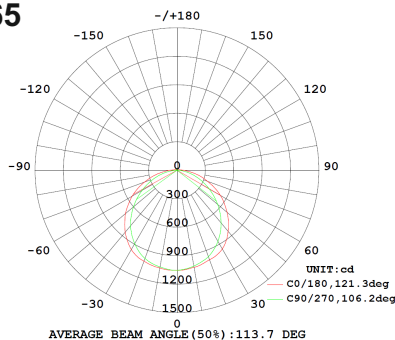

LED Feuchtraumwannenleuchte 24W / IP65

Technische Daten

Elektrische Daten

Nennleistung	24W
Bemessungsleistung	24W
Nennspannung	230V
Netzleistungsfaktor λ	>0,9
Betriebsfrequenz	50...60 Hz
Dimmbar	Nein
Energieeffizienzklasse	D
Ausgangsstrom	180mA

Lichttechnische Daten

Nennlichtstrom	3600lm
Bemessungslichtstrom (25°C)	3600lm
Farbtemperatur	6500K
Lichtfarbe	kaltweiß
Farbwiedergabeindex Ra	>80
Startzeit	< 0,5 s
Abstrahlwinkel	120°
Farbkonsistenz	< 4 sdcm

Abmessungen & Gewicht

Abmessungen (LxBxH)	1500x 77x 66mm
Gewicht	1705g
Montageart	Decken-/ Wandanbau (im Außenbetr. nur in geschützter Lage)

Farben & Materialien

Material (Gehäuse/Diffusor)	Polycarbonat
Farbe (Gehäuse)	grau