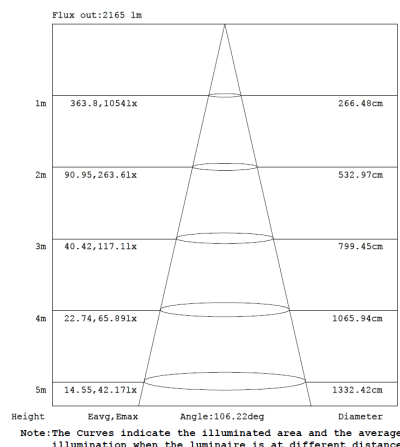

LED Feuchtraumwannenleuchte 24W / IP65

Technische Daten

Elektrische Daten

Nennleistung	24W
Bemessungsleistung	24W
Nennspannung	230V
Netzleistungsfaktor λ	>0,9
Betriebsfrequenz	50...60 Hz
Dimmbar	Nein
Energieeffizienzklasse	D
Ausgangsstrom	180mA

Lichttechnische Daten

Nennlichtstrom	3600lm
Bemessungslichtstrom (25°C)	3600lm
Farbtemperatur	6500K
Lichtfarbe	kaltweiß
Farbwiedergabeindex Ra	>80
Startzeit	< 0,5 s
Abstrahlwinkel	120°
Farbkonsistenz	< 4 sdcm

Abmessungen & Gewicht

Abmessungen (LxBxH)	1500x 77x 66mm
Gewicht	1705g
Montageart	Decken-/ Wandanbau (im Außenbetr. nur in geschützter Lage)

Farben & Materialien

Material (Gehäuse/Diffusor)	Polycarbonat
Farbe (Gehäuse)	grau