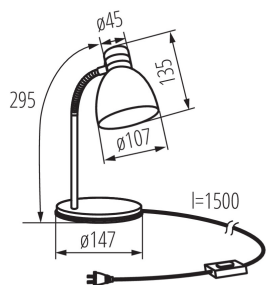

DANE OGÓLNE:

Kolor: biały

Miejsce montażu: na podłożu

Miejsce zastosowania: wewnątrz

Minimalna odległość od oświetlanego obiektu : 0,2m

Włącznik: tak

Długość [mm]: 147

Szerokość [mm]: 147

Materiał klosza: stal

Źródło światła w komplecie: nie

Trzonek: E14

Materiał obudowy: stal

Rodzaj przyłącza: przewód zakończony wtyczką

Oprawa ruchoma w zakresie horyzontalnym [°]: 360

Oprawa ruchoma w zakresie wertykalnym [°]: 360

Długość opakowania jednostkowego [cm]: 15

Szerokość opakowania jednostkowego [cm]: 15

Wysokość opakowania jednostkowego [cm]: 24

Waga kartonu [kg]: 12.03

Szerokość kartonu [cm]: 32

07564 ZARA HR-40-W

Lampka biurkowa

Wysokość kartonu [cm]: 50

Długość kartonu [cm]: 47

Objętość kartonu [m³]: 0.0752