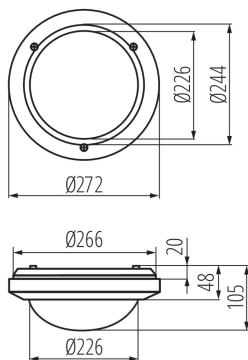

DECKENLEUCHE FÜR AUSTAUSCHBARE LEUCHTMITTEL

5905339070159

Kanlux MARC DL-Deckenleuchte zeichnet sich durch einfaches Design und gleichzeitig hohe Schlagfestigkeit der Leuchte aus (IK10). Hoher Schutz gegen Staub, Feuchtigkeit (IP54) und UV-Strahlung sind weitere Vorteile dieser Leuchte.

ALLGEMEINE DATEN:

Farbe: weiß

Einbauort: Wandmontage, Deckenmontage

Anwendungsbereich: innen und außen

Min.Installationsabstand zum beleuchteten Objekt: 0,5m

Austauschbare Lampe/Lichtquelle: ja

Höhe (mm): 105

Durchmesser [mm]: 244

TECHNISCHE DATEN:

Nennspannung [V]: 220-240 AC

Nennfrequenz [Hz]: 50/60

Maximale Leistung [W]: max 60

Schutzklasse gegen elektrischen Schlag: II

Abdeckungsmaterial:: PC

Leuchtmittel: GLS/CFL/LED

Sockel: E27

Umgebungstemperaturbereich [°C]: -10÷35

Die Leuchte ist für Lampen/Lichtquellen folgender

Energieeffizienzklassen ausgelegt: A++,A+,A,B,C,D,E

Gehäusematerial: PC

Anschlussart: Anschlusswürfel

Querschnittbereich der verwendeten Leitungen [mm²]:

1-1,5

IK-Klasse (Stoßfestigkeit): 10

IP-Klasse (Schutzart): 54

LOGISTIKDATEN:

Maßeinheit: Stück

Verpackungsart: 12

Stückzahl in Großverpackung: 12

Netto-Einzelgewicht [g]: 530

Grammatur [g]: 783.33

Länge der Einzelverpackung [cm]: 28

Breite der Einzelverpackung [cm]: 11

Höhe der Einzelverpackung [cm]: 28

Kartongewicht [kg]: 9.39996

Kartonbreite [cm]: 57.5

Kartonhöhe [cm]: 36

Kartonlänge [cm]: 59.5