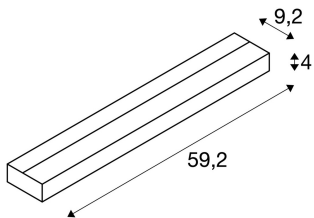

SEDO 14

Wandleuchte, LED, 3000K, eckig, weiß, Glas satiniert, L/B/H 59,5/8,5/4 cm, 17W

Die weiße Variante der SEDO 14 Wandleuchte ist aus Aluminium gefertigt und mit einer satinierten Glasabdeckung versehen. Die integrierte 17 Watt SMD LED bietet eine kräftige Lichtwirkung, welche mit Leuchtstoffröhren vergleichbar ist. Die Leuchte ist fertig für den direkten Anschluss an 230V Netzspannung.

TECHNISCHE DATEN

Art. Nr.:	151781
Leuchtmittel inklusive	0
Primäre Nennspannung	220-240V ~50/60Hz mA/V
Sekundär Strom / Sekundär Spannung	500 mA/V
Breite	59.2 cm
Höhe	4.0 cm
Tiefe	9.0 cm
Nettogewicht	1.487 kg
Bruttogewicht	1.69 kg
IP Code	IP 20
Schutzklasse	I
Montage	Aufbau
Montagedetails	Wand
Wattage	16.0 W
Lumen	1300 lm
Lichtfarbtemperatur	3000 Kelvin
CRI	>80
Binning	6
Lebensdauer	30000 h
BIG WHITE Seite	164