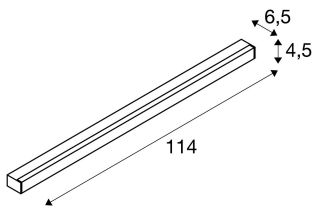

SIGHT LED

Wand- und Deckenleuchte, 1200mm, silbergrau

Die SIGHT 115 Wand- und Deckenleuchte ist eine professionelle Leuchte für die Aufbaumontage. Innerhalb des schwarzen, weißen oder silbergrauen Rahmens befinden sich zwei LEDs mit jeweils 7,5 Watt und sorgen für die nötige Beleuchtungsstärke. Der am Leuchtengehäuse berücksichtigte Kippschalter trägt zur Benutzerfreundlichkeit bei. Dank des bereits eingebauten LED Treibers ist die SIGHT 115 Wand- und Deckenleuchte fertig für den direkten Anschluss an 230V Netzspannung.

TECHNISCHE DATEN

Art. Nr.:	1001288
Leuchtmittel inklusive	0
Anzahl unterschiedliche Lichtauslässe	1
Primäre Nennspannung	220-240V ~50/60Hz mA/V
Sekundär Strom / Sekundär Spannung	700 mA/V
Länge	114.0 cm
Breite	4.5 cm
Höhe	6.5 cm
Nettogewicht	1.961 kg
Bruttogewicht	2.268 kg
Schutzklasse	I
Montage	Aufbau
Montagedetails	Decke, Wand
Wattage	37.3 W
Lumen	3100 lm
Lichtfarbtemperatur	3000 Kelvin
Abstrahlwinkel	120 °
CRI	>80
UGR ?	28
Binning	4
Lebensdauer	30000 h
BIG WHITE Seite	328