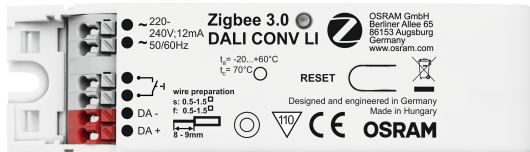

PRODUKTDATENBLATT ZIGBEE 3.0 DALI CONV LI

Zigbee 3.0 DALI CONV LI | Konverter zur Integration von DALI Leuchten in Zigbee basiertes Steuersystem

Anwendungsgebiete

- Smart Homes
- Büroräume

Produktvorteile

- Unterstützt standart DALI und DALI DT8 (Tunable White) EVGs
- Automatische Betriebsarterkennung nach jedem Neustart
- Standard Zigbee 3.0 zertifiziert inklusiven erhöhtem Sicherheitsstandard
- Synchrones Schalten und Dimmen von bis zu 8 DALI EVGs
- Zuverlässiges Dimmen durch digitale Ansteuerung der Treiber

Produkteigenschaften

- Integriertes Zigbee Sende-Empfänger Modul
- DALI Schnittstelle für adressierten oder broadcast Betrieb
- Ausgänge mit elektronisch reversiblen Übertemperatur-, Kurzschluss-, Überlastschutz