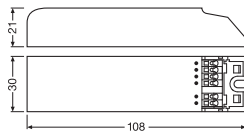

TECHNISCHE DATEN

Elektrische Daten

Nennleistung	1,00 W
Nennspannung	230 V
Netzfrequenz	50...60 Hz

Maße & Gewicht

Länge	108.00 mm
Breite	30.00 mm
Höhe	21.00 mm
Produktgewicht	40,00 g

Temperaturen & Betriebsbedingungen