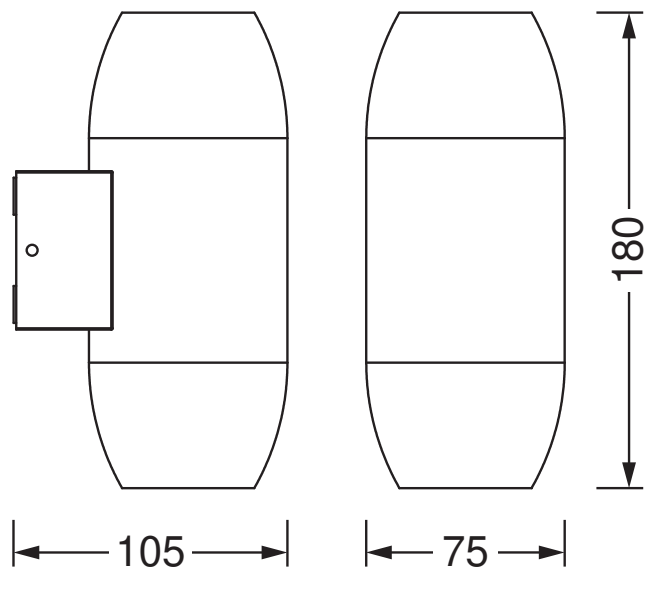

Maße & Gewicht

Länge	105.00 mm
Breite	75.00 mm
Höhe	180.00 mm
Produktgewicht	566,00 g

Product line drawing with numbers

Product line drawing with numbers

Materialien & Farben

Produktfarbe	Dunkelgrau
Gehäusefarbe	Dunkelgrau
Gehäusematerial	Aluminium
Material Abdeckung	Glas
Quecksilbergehalt der Lampe	0.0 mg

Anwendung & Installation

Anschlussart	Anschlussklemme, 3-polig (L, N, PE)
Schutzart	IP44
Schutzklasse IK (Stoßfestigkeitsgrad)	IK03
Dimmbar	Nein
Montageart	Anbau
Montageort	Wand
Anwendungsumgebung	Außenanwendungen
Fassungsbezeichnung	GU10

DOWNLOADS

DOWNLOADS	
	User instruction

DOWNLOADS

Declarations of conformity

VERPACKUNGSMFORMATIONEN

EAN	Verpackungseinheit (Stück pro Einheit)	Abmessungen (Länge x Breite x Höhe)	Bruttogewicht	Volumen
4058075554498	Faltschachtel 1	80 mm x 110 mm x 190 mm	616.00 g	1.67 dm ³
4058075554504	Versandschachtel 4	245 mm x 180 mm x 215 mm	2739.00 g	9.48 dm ³