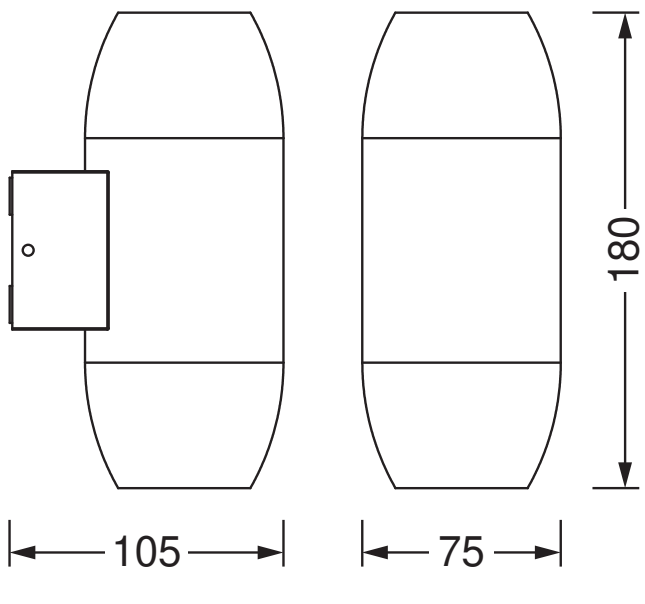

Maße & Gewicht

Länge	105.00 mm
Breite	75.00 mm
Höhe	180.00 mm
Produktgewicht	566,00 g

Product line drawing with numbers

Product line drawing with numbers

Materialien & Farben

Produktfarbe	Dunkelgrau
Gehäusefarbe	Dunkelgrau
Gehäusematerial	Aluminium
Material Abdeckung	Glas
Quecksilbergehalt der Lampe	0.0 mg

DOWNLOADS

DOWNLOADS	
	User instruction

DOWNLOADS

Declarations of conformity

VERPACKUNGSMFORMATIONEN

EAN	Verpackungseinheit (Stück pro Einheit)	Abmessungen (Länge x Breite x Höhe)	Bruttogewicht	Volumen
4058075554498	Faltschachtel 1	80 mm x 110 mm x 190 mm	616.00 g	1.67 dm ³
4058075554504	Versandschachtel 4	245 mm x 180 mm x 215 mm	2739.00 g	9.48 dm ³