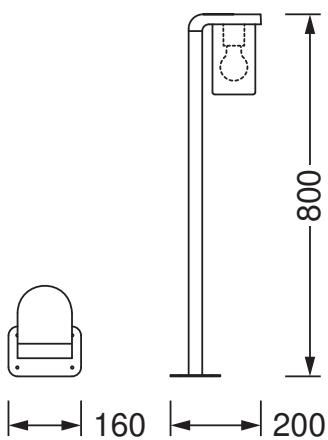

Maße & Gewicht

Länge	200.00 mm
Breite	160.00 mm
Höhe	800.00 mm
Produktgewicht	1780,00 g

Materialien & Farben

Produktfarbe	Dunkelgrau
Gehäusefarbe	Dunkelgrau
Gehäusematerial	Aluminium
Material Abdeckung	Glas
Quecksilbergehalt der Lampe	0.0 mg