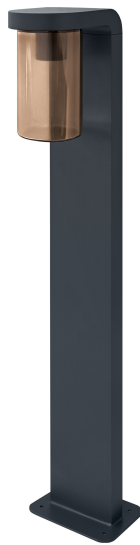

PRODUKTDATENBLATT

ENDURA CLASSIC CASCADE 80CM Post E27 AMB

ENDURA® CLASSIC CASCADE | Moderne Leuchtenserie aus Aluminium mit Vintage oder klarem Glasdiffusor

Anwendungsgebiete

- Anstrahlung von Fassaden
- Terrassen, Balkone
- Wegebeleuchtung
- Auffahrten

Produktvorteile

- Hohe Flexibilität bei der Wahl des Leuchtmittels dank E27-Fassung
- Einfache und schnelle Installation

Produkteigenschaften

- Direkte Beleuchtung
- Diffusormaterial: Glas
- Diffusorfarbe: Bernstein oder klar
- Gehäusematerial: Aluminium
- Gehäusefarbe: RAL 7016
- Schutzart: IP44

Maße & Gewicht

Länge	200.00 mm
Breite	160.00 mm
Höhe	800.00 mm
Produktgewicht	1780,00 g

Materialien & Farben

Produktfarbe	Dunkelgrau
Gehäusefarbe	Dunkelgrau
Gehäusematerial	Aluminium
Material Abdeckung	Glas
Quecksilbergehalt der Lampe	0.0 mg