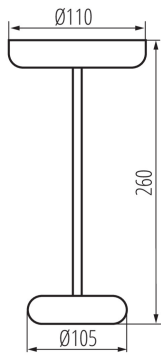

Einschalter: ja

Austauschbare Lampe/Lichtquelle: nein

Höhe (mm): 260

Durchmesser [mm]: 110

Integrierte LED-Lichtquelle: ja

TECHNISCHE DATEN:

Nennspannung [V]: 3,7 DC 18650 ACCU

Maximale Leistung [W]: max 1,7

Verpackungsart: 12

Stückzahl in Zwischenverpackung : 1

Stückzahl in Großverpackung : 12

Netto-Einzelgewicht [g]: 336

Grammatur [g]: 480

Länge der Einzelverpackung [cm]: 10.5

Breite der Einzelverpackung [cm]: 10.5

Höhe der Einzelverpackung [cm]: 27

Kartongewicht [kg]: 5.76

Kartonbreite [cm]: 36

Kartonhöhe [cm]: 30

Kartonlänge [cm]: 48

37312 FLUXY LED IP44 BL

LED-Tischleuchte

Kartonvolumen [m³]: 0.05184