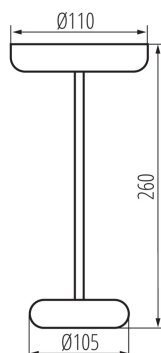

37311 FLUXY LED IP44 B

LED-Tischleuchte