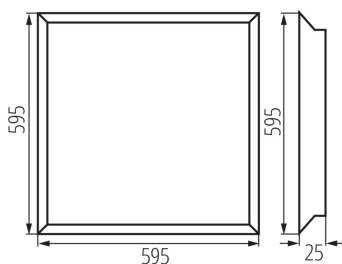

37179 BLINGO U24W 4000 60NW

Panel LED podtynkowy

5905339371799

PRODUKT Z ATYSTEM

Kanlux BLINGO LED to panele typu backlight. Wyposażone są w puszkę przyłączeniową z szybkozłączką, pozwalającą na przelotowe łączenie ze sobą paneli, a także przyspieszającą ich montaż. W panelach Kanlux BLINGO LED został zastosowany zintegrowany zasilacz, dzięki temu możemy umieścić je w odpowiedniej ramce Kanlux ADTR i przeprowadzić montaż natynkowy paneli. Panele Kanlux BLINGO LED mają ryflowaną ramkę, a ich skuteczność świetlna wynosi od 120lm/W.

DANE OGÓLNE:

Kolor: biały

Miejsce montażu: do wbudowania w sufit

Miejsce zastosowania: wewnątrz

Minimalna odległość od oświetlanego obiektu : 0,5m

Możliwość współpracy ze ściemniaczem : nie

Wyrób nie nadający się do okrywania materiałem

termoizolacyjnym: tak

Zasilacz w komplecie : tak

Długość [mm]: 595

Szerokość [mm]: 595

Wysokość [mm]: 25

Zintegrowane źródło światła LED: tak

DANE TECHNICZNE:

Napięcie znamionowe [V]: 220-240 AC

Częstotliwość znamionowa [Hz]: 50

Moc maksymalna [W]: 24

Klasa ochrony przed porażeniem elektrycznym : I

Materiał klosza: tworzywo sztuczne

Rodzaj diody: LED SMD

Strumień świetlny oprawy [lm]: 4000

Barwa światła: biała

Skorelowana temperatura barwowa [K]: 4000

Jednolitość barwy w elipsach McAdama : 6

Wskaźnik oddawania barw: 80

Trwałość [h]: 50000

Współczynnik zachowania strumienia świetlnego na zakończenie nominalnego okresu trwałości: L70B50

Ilość cykli wł/wył: ≥ 50000

Kąt świecenia [°]: 90

Skuteczność świetlna lampy [lm/W]: 167

Zakres temperatury otoczenia, na którą może być narażony wyrób [°C]: 5÷25