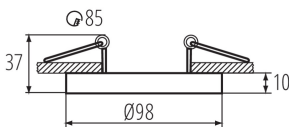

37165 TINY BORD DTO-B

Einbau-Downlight

5905339371652

Kanlux TINY BORD ist eine Mini-Version der beliebten Aufbauleuchten Kanlux MINI BORD. Ähnlich wie bei der Familie Kanlux MINI BORD handelt es sich bei KANLUX TINY BORD um einen dekorativen Ring, der bündig montiert wird. Kanlux TINY BORD garantieren eine einzigartige Beleuchtung, die es ermöglicht, ausgewählte Elemente des Raumdekors zu betonen und eine angenehme Atmosphäre zu schaffen. Das moderne und schlichte Design macht die Ringe sowohl für Wohn- als auch für Geschäftsräume geeignet. Es stehen mehrere Farbkombinationen zur Auswahl, so dass für jeden etwas dabei ist.

ALLGEMEINE DATEN:

Farbe: schwarz

Einbauort: Deckeneinbau

Anwendungsbereich: innerhalb

Min.Installationsabstand zum beleuchteten Objekt: 0,5m

Dekorring ohne keramische Fassung: ja

Austauschbare Lampe/Lichtquelle: ja

Darf nicht mit wärmeisolierendem Material abgedeckt werden.: ja

Höhe (mm): 37

Durchmesser [mm]: 98

Montagebohrung [mm]: Ø85

TECHNISCHE DATEN:

Nennspannung [V]: 12 AC; 12 DC; 220-240 AC

Maximale Leistung [W]: max 10

Winkeleinstellung der Leuchte [°]: 30

IP-Klasse (Schutzart): 20

LOGISTIKDATEN:

Maßeinheit: Stück

Verpackungsart: 50

Stückzahl in Zwischenverpackung: 1

Stückzahl in Großverpackung: 50

Netto-Einzelgewicht [g]: 130